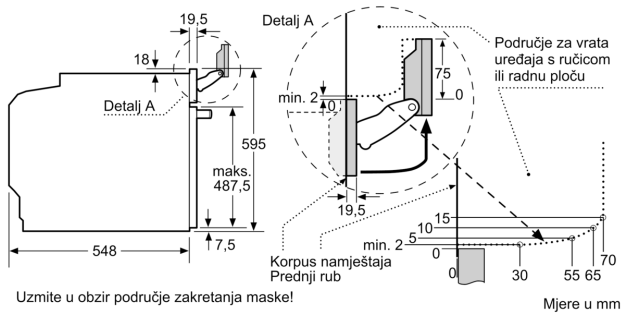

Serija 8, Ugradbena pećnica s funkcijom pare, 60 x 60 cm, Nehrđajući čelik HSG636BS1