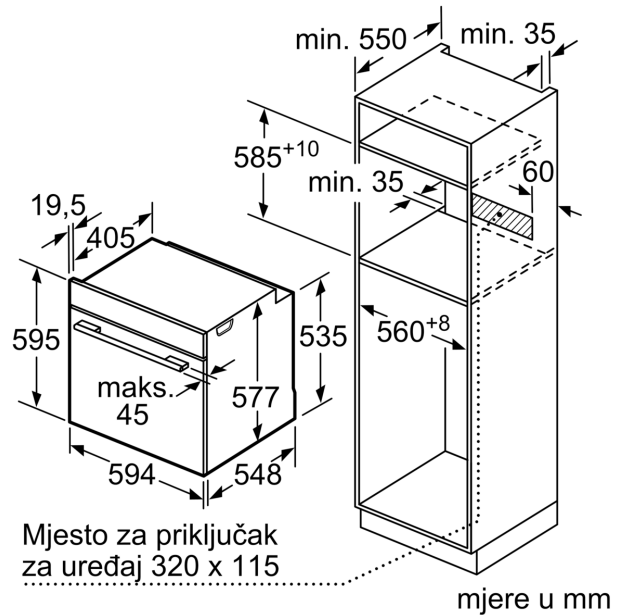

Serija 8, Ugradbena pećnica s funkcijom pare, 60 x 60 cm, Nehrđajući čelik HSG636BS1