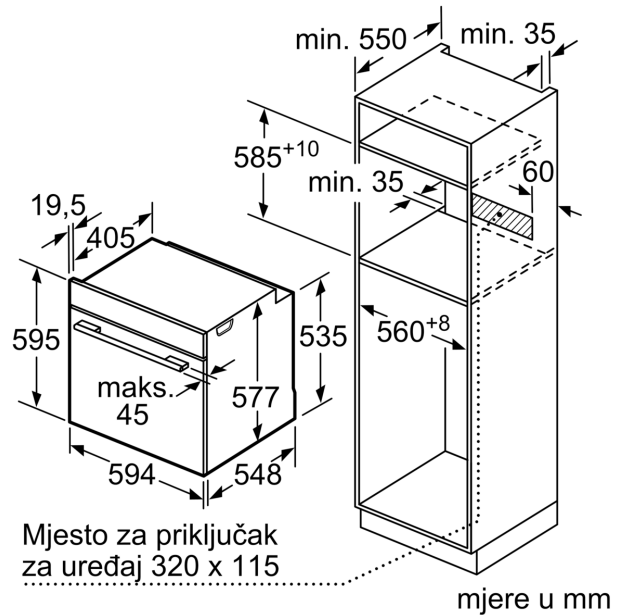

Serie 8, Ugradbena pećnica s funkcijom pare i funkcijom dodavanja pare, 60 x 60 cm, Crna HSG636BB1