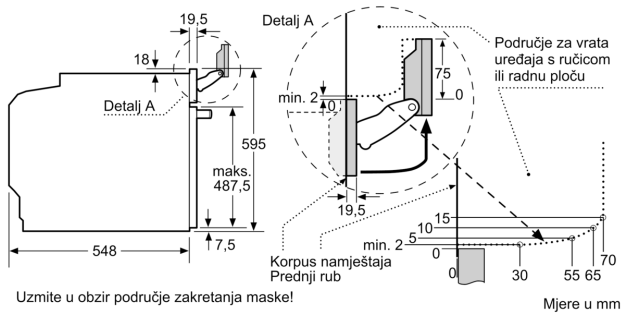

Serie 8, Ugradbena pećnica s funkcijom pare i funkcijom dodavanja pare, 60 x 60 cm, Crna HSG636BB1