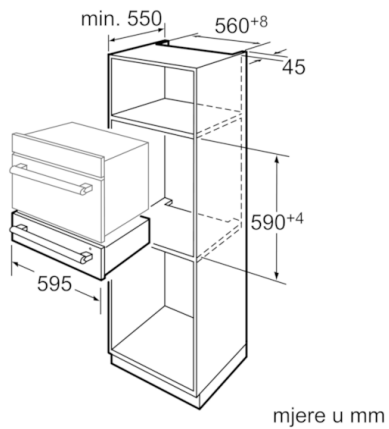

**Serie | 8, Ugradbena grijaća ladica,
14.1 cm
HSC140P51**

Grijaća ladica za 14 cm nišu: tako možete zagrijati posudu, očuvati jela toplim i peći ih na niskoj temperaturi.

- **Push-Pull otvaranje:** meko otvaranje i zatvaranje zahvaljujući praktičnoj opruzi.
- **Udobnost čišćenja:** ploča za kuhanje od kaljenog stakla - jednostavna za čišćenje.

Tehnički podaci

Ugradbeni / samostojeći :	Ugradbeni
Boja / materijal prednjeg dijela :	Nehrđajući čelik
Maksimalan broj tanjura :	12
Maksimalan broj šalica za espresso :	80
Dimenzije proizvoda (mm) :	141 x 595 x 548
Dimenzije zapakiranog proizvoda (Vx ŠxD) (mm) :	220 x 650 x 670
Potrebna veličina niše za ugradnju (VXŠXD) :	141 x 560 x 550
EAN kod :	4242002487694
Nazivni podaci električnog priključka (W) :	810
Struja (A) :	10
Napon (V) :	220-240
Frekvencija (Hz) :	50; 60
Tip utičnice :	Gardy plug w/ earthing

Serie | 8, Ugradbena grijaća ladica, 14.1 cm HSC140P51

Grijaća ladica za 14 cm nišu: tako možete zagrijati posudu, očuvati jela toplim i peći ih na niskoj temperaturi.

-
- Načini/namjene grijanja: grijanje posude za posluživanje, dizanje tijesta, odmrzavanje zamrznute hrane, čuvanje topline (za pripremljena jela i pića), blago pirjanje
 - Unutrašnjost od nehrđajućeg čelika
 - Maks. opterećenje: 25 kg
 - Za najviše 80 šalica za espresso ili 12 tanjura (promjer 26 cm)
 - Regulacija temperature u rasponu 4 stupnja između približno 30 i 80°C (površina temperature stakla)
 - Hladna vrata
 - Teleskopsko potpuno izvlačenje
 - Push-pull otvaranje
 - Donje grijanje (dno od kaljenog stakla)
 - Priključna snaga: 0,81 kW
 - Dug priključni kabel: 150 cm

**Serie | 8, Ugradbena grijaća ladica, 14.1 cm
HSC140P51**

* obojeni uređaji

Iznad pretinca za zagrijavanje
HSC 14... mogu se ugraditi
kompaktni uređaji s visinom
od 454 mm.
Međudno nije potrebno.

mjere u mm