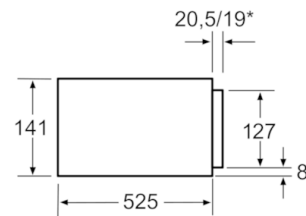

**Serie | 8, Ugradbena grijaća ladica, 14.1 cm
HSC140P51**

* obojeni uređaji

Iznad pretinca za zagrijavanje
HSC 14... mogu se ugraditi
kompaktni uređaji s visinom
od 454 mm.
Međudno nije potrebno.

mjere u mm