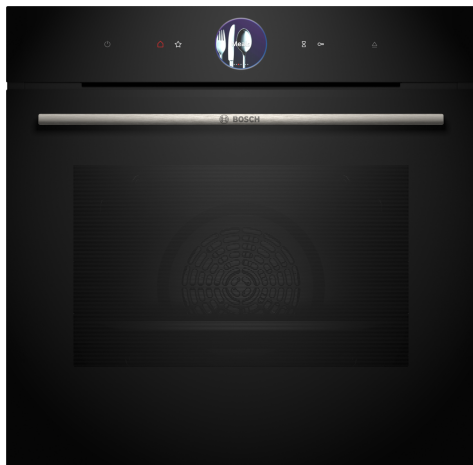

## Serie 8, Pećnica s funkcijom dodavanja pare, 60 x 60 cm, Crna HRG7761B1

A<sup>+</sup>