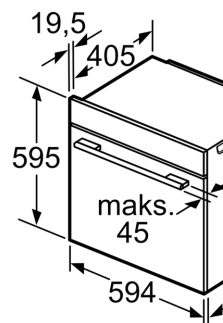

**Tehničke informacije:**

- Dužina kabela za napajanje: 120 cm
- 220 - 240 V
- Priključna snaga: 3.6 kW

**Serie 8, Pećnica s funkcijom  
dodavanja pare, 60 x 60 cm, Crna  
HRG7761B1**

Ugradnja d  
Izmjena zr:

A: Uvodnik

Mjesto za priklju  
za uređaj 320 x

Ukoliko se uređaj  
kuhanje, tada tre  
radnih ploča (ukl  
i podkonstrukcija

**Tip ploče  
za kuhanje**

Indukcijska ploča  
za kuhanje

Po čitavoj površii  
indukcijska ploča  
za kuhanje