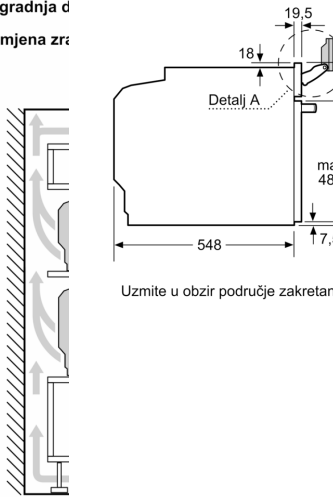

**Tehničke informacije:**

- Dužina kabela za napajanje: 120 cm
- 220 - 240 V
- Priključna snaga: 3.6 kW

**Serie 8, Pećnica s funkcijom  
dodavanja pare, 60 x 60 cm, Crna  
HRG7761B1**

Ugradnja d  
Izmjena zr: