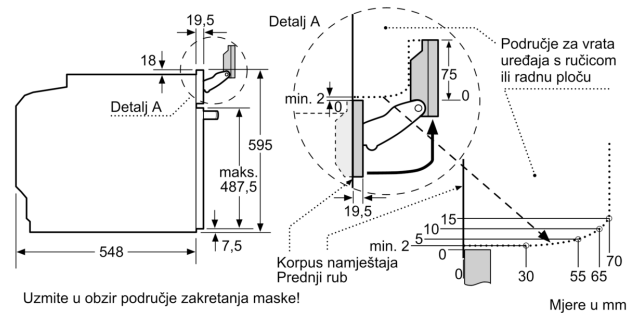

Ukoliko se uređaj ugradi ispod ploče za kuhanje, tada treba poštivati slijedeće debljine radnih ploča (ukoliko je potrebno uključujući i podkonstrukcija).

Tip ploče za kuhanje	min. debljina radne ploče	
	postavljeno	u ravni s površinom
Indukcijska ploča za kuhanje	37 mm	38 mm
Po čitavoj površini indukcijska ploča za kuhanje	47 mm	48 mm
Plinska ploča za kuhanje	30 mm	38 mm
Električna ploča za kuhanje	27 mm	30 mm