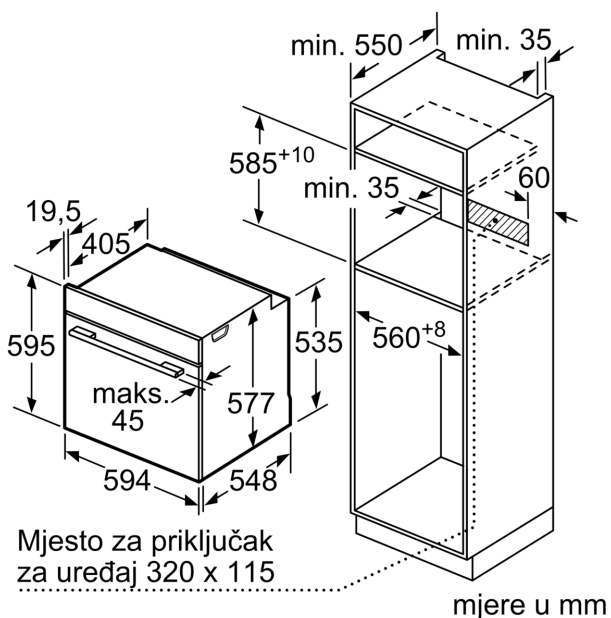

Ukoliko se uređaj ugradi ispod ploče za kuhanje, tada treba poštivati slijedeće debljine radnih ploča (ukoliko je potrebno uključujući i podkonstrukcija).

Tip ploče za kuhanje	min. debljina radne ploče	
	postavljeno	u ravni s površinom
Indukcijska ploča za kuhanje	37 mm	38 mm
Po čitavoj površini indukcijska ploča za kuhanje	47 mm	48 mm
Plinska ploča za kuhanje	30 mm	38 mm
Električna ploča za kuhanje	27 mm	30 mm