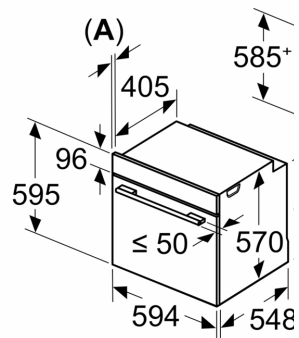

**Serie 6, Pećnica s funkcijom
dodavanja pare, 60 x 60 cm,
Nehrđajući čelik
HRG5785S6**

Mjere u mm

A: 19,5 mm
B: Prostor za priključiv
115 mm

Ugradnja s pločom za