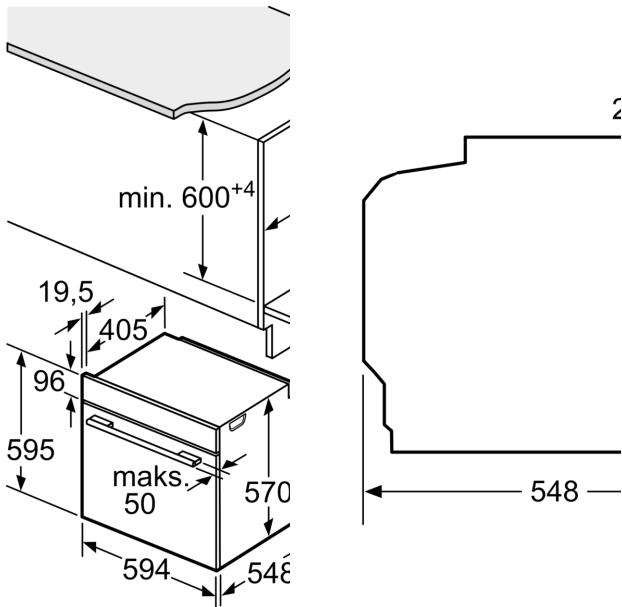

**Serie 6, Pećnica s funkcijom
dodavanja pare, 60 x 60 cm,
Nehrđajući čelik
HRG5785S6**

Mjere u mm

A: 19,5 mm
B: Prostor za priključiv
115 mm

Ugradnja s pločom za