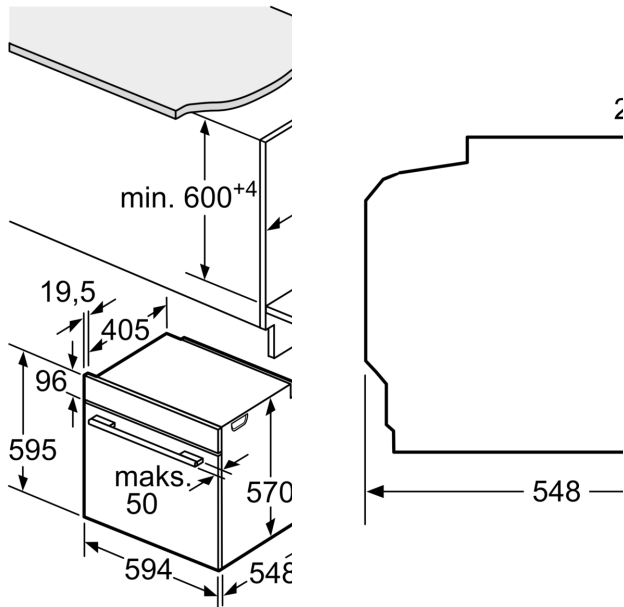

Pripadajući pribor:

- Rešetka, Univerzalna tava za pečenje

Sigurnost:

- Vrlo niska temperatura vrata
- Dječja sigurnosna brava
- Sigurnosno isključivanje Pokazatelj preostale topline

Tehničke informacije:

- Dužina kabela za napajanje: 120 cm
- 220 - 240 V
- Priključna snaga: 3.6 kW
- Razred energetske učinkovitosti (prema EU br. 65/2014): A(na skali energetskih razreda od A+++ do D)
- Potrošnja energije po ciklusu pri uobičajenom načinu rada: 0.97 kWh
- Potrošnja energije po ciklusu pri načinu rada s ventilatorom: 0.81 kWh
- Broj prostora za pečenje: 1 Izvor topline: električna pećnica
Zapremina: 71 l

Dimenzije:

- Dimenzije (VxŠxD): 595 mm x 594 mm x 548 mm
- Dimenzije niše (VxŠxD): 585 mm - 595 mm x 560 mm - 568 mm x 550 mm
- "Molimo držite se dimenzija navedenih u skici za postavljanje"

**Serie 6, Pećnica s funkcijom
dodavanja pare, 60 x 60 cm,
Nehrđajući čelik
HRA518BS1**

Mjere u mm

A: 19,5 mm
B: Prostor za priključiv
115 mm

Ugradnja s pločom za