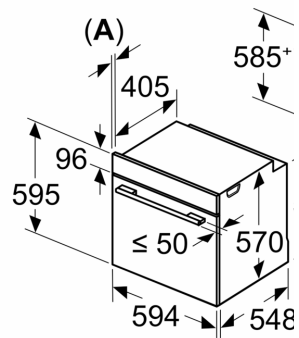

- Dužina kabela za napajanje: 120 cm
- 220 - 240 V
- Priključna snaga: 3.6 kW
- Razred energetske učinkovitosti (prema EU br. 65/2014): A(na skali energetskih razreda od A+++ do D)
- Potrošnja energije po ciklusu pri uobičajenom načinu rada: 0.97 kWh
- Potrošnja energije po ciklusu pri načinu rada s ventilatorom: 0.81 kWh
- Broj prostora za pečenje: 1 Izvor topline: električna pećnica
Zapremina: 71 l

Dimenzije:

- Dimenzije (VxŠxD): 595 mm x 594 mm x 548 mm
- Dimenzije niše (VxŠxD): 585 mm - 595 mm x 560 mm - 568 mm x 550 mm
- "Molimo držite se dimenzija navedenih u skici za postavljanje"

**Serie 6, Pećnica s funkcijom
dodavanja pare, 60 x 60 cm,
Nehrđajući čelik
HRA518BS1**

Mjere u mm

A: 19,5 mm
B: Prostor za priključiv
115 mm

Ugradnja s pločom za