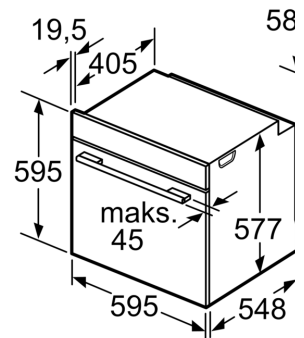

Tehničke informacije:

- Dužina kabela za napajanje: 120 cm
- 220 - 240 V

- Priključna snaga: 3.6 kW

Dimenzije:

- Dimenzije (VxŠxD): 595 mm x 594 mm x 548 mm
- Dimenzije niše (VxŠxD): 585 mm - 595 mm x 560 mm - 568 mm x 550 mm
- "Molimo držite se dimenzija navedenih u skici za postavljanje"
- Preporučujemo vam da odaberete komplementarne proizvode unutar SER8, kako bi se osigurala optimalna kombinacija dizajna vaših ugrađenih uređaja.

**Serie 8, Pećnica s funkcijom
dodavanja pare i mikrovalova, 60 x
60 cm, Crna
HNG6764B6**

Uzmite u obzir područje zakretanja maske!

Ukoliko se uređaj ugrađuje u postavljeni okvir za kuhanje, tada treba postaviti radnu ploču (ukoliko je potrebna) i podkonstrukciju.

**Tip ploče
za kuhanje**

Indukcijska ploča
za kuhanje

Po čitavoj površini
indukcijska ploča
za kuhanje

Plinska ploča
za kuhanje

Električna ploča
za kuhanje

postavljen

Mjesto za
priključak za uređaj
320 x 115