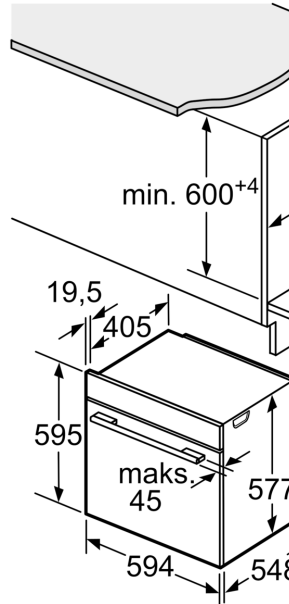

Tehničke informacije:

- Dužina kabela za napajanje: 120 cm
- 220 - 240 V

- Priključna snaga: 3.6 kW

Dimenzije:

- Dimenzije (VxŠxD): 595 mm x 594 mm x 548 mm
- Dimenzije niše (VxŠxD): 585 mm - 595 mm x 560 mm - 568 mm x 550 mm
- "Molimo držite se dimenzija navedenih u skici za postavljanje"
- Preporučujemo vam da odaberete komplementarne proizvode unutar SER8, kako bi se osigurala optimalna kombinacija dizajna vaših ugrađenih uređaja.

**Serie 8, Pećnica s funkcijom
dodavanja pare i mikrovalova, 60 x
60 cm, Crna
HNG6764B6**

Uzmite u obzir područje zakretanja maske!

Ukoliko se uređaj ugrađuje u postavljeni okvir za kuhanje, tada treba postaviti radnu ploču (ukoliko je potrebna) i podkonstrukciju.

**Tip ploče
za kuhanje**

Indukcijska ploča
za kuhanje

Po čitavoj površini
indukcijska ploča
za kuhanje

Plinska ploča
za kuhanje

Električna ploča
za kuhanje

postavljen

Mjesto za
priključak za uređaj
320 x 115

Ventilacija u postavljenom okviru
min. 50