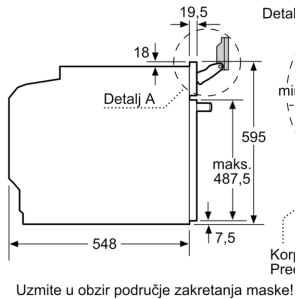

Tehničke informacije:

- Dužina kabela za napajanje: 120 cm
- 220 - 240 V

- Priključna snaga: 3.6 kW

Dimenzije:

- Dimenzije (VxŠxD): 595 mm x 594 mm x 548 mm
- Dimenzije niše (VxŠxD): 585 mm - 595 mm x 560 mm - 568 mm x 550 mm
- "Molimo držite se dimenzija navedenih u skici za postavljanje"
- Preporučujemo vam da odaberete komplementarne proizvode unutar SER8, kako bi se osigurala optimalna kombinacija dizajna vaših ugrađenih uređaja.

**Serie 8, Pećnica s funkcijom
dodavanja pare i mikrovalova, 60 x
60 cm, Crna
HNG6764B6**

Uzmite u obzir područje zakretanja maske!

Ukoliko se uređaj ugrađuje u postavljeni okvir za kuhanje, tada treba postaviti radnu ploču (ukoliko je potrebna) i podkonstrukciju.

**Tip ploče
za kuhanje**

Indukcijska ploča
za kuhanje

Po čitavoj površini
indukcijska ploča
za kuhanje

Plinska ploča
za kuhanje

Električna ploča
za kuhanje

postavljen

Mjesto za
priključak za uređaj
320 x 115