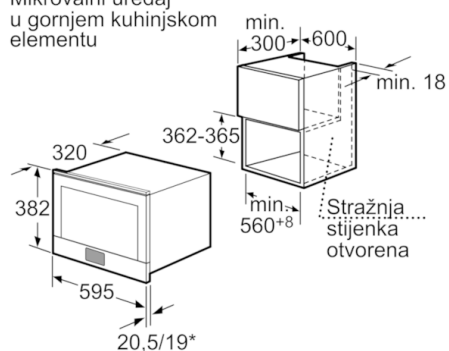

Tehnički podaci

Tip mikrovalne pećnice :	Mikrovalna pećnica, solo
Tip upravljanja :	elektroničan
Boja / materijal prednjeg dijela :	Bijela
Dimenzije proizvoda (mm) :	382 x 595 x 320
Dimenzije unutrašnjosti (mm) :	220 x 350 x 270
Dužina kabela za napajanje (cm) :	150
Neto težina (kg) :	17,075
Bruto težina (kg) :	20,0
EAN kod :	4242002488288
Maks. snaga mikrovalova (W) :	900
Nazivni podaci priključka (W) :	1220
Struja (A) :	10
Napon (V) :	230
Frekvencija (Hz) :	50
Tip utičnice :	Gardy plug w/ earthing

Tip:

- Broj stupnjeva snage - 5: 900 W, 600 W, 360 W, 180 W, 90 W
- Snaga mikrovalova: 900 W
- Unutrašnjost od nehrđajućeg čelika, 21 l
- Keramičko dno

Dizajn:

- Staklena vrata pećnice, lijevo otvaranje
- Boja displeja crvena

Dimenzije:

- Za ugradnju u viseće ormariće, Za ugradnju u visoki ormar
- Priključni kabel s utikačem, 150 cm
- Priključna snaga: 1,22 kW

Serie | 8, Ugradbena mikrovalna pećnica, Bijela HMT85ML23

Mikrovalni uređaj
u gornjem kuhinjskom
elementu