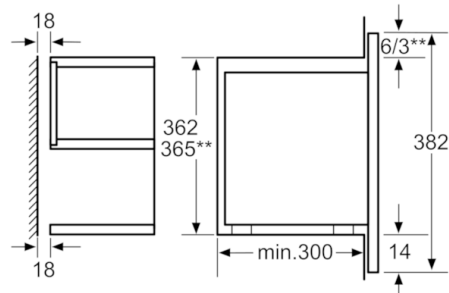

Tehnički podaci

Tip mikrovalne pećnice :	Mikrovalna pećnica, solo
Tip upravljanja :	elektroničan
Boja / materijal prednjeg dijela :	Bijela
Dimenzije proizvoda (mm) :	382 x 595 x 320
Dimenzije unutrašnjosti (mm) :	220 x 350 x 270
Dužina kabela za napajanje (cm) :	150
Neto težina (kg) :	17,075
Bruto težina (kg) :	20,0
EAN kod :	4242002488288
Maks. snaga mikrovalova (W) :	900
Nazivni podaci priključka (W) :	1220
Struja (A) :	10
Napon (V) :	230
Frekvencija (Hz) :	50
Tip utičnice :	Gardy plug w/ earthing

Dimenzije:

- Za ugradnju u viseće ormariće, Za ugradnju u visoki ormar
- Priključni kabel s utikačem, 150 cm
- Priključna snaga: 1,22 kW

Serie | 8, Ugradbena mikrovalna pećnica, Bijela HMT85ML23

Mikrovalni uređaj
u gornjem kuhinjskom
elementu

* obojeni uređaji

mjere u mm

Mikrovalni uređaj
Pročelje istak

Istak gore:
Niša 362 = 6mm
Niša 365** = 3**mm

Istak dolje: = 14mm

mjere u mm

Mikrovalni uređaj
u visokom
kuhinjskom
elementu

* obojeni uređaji

mjere u mm

Mikrovalni uređaj
Pročelje istak
Ugradnja u visokom
kuhinjskom elementu

Istak dolje:
= 1mm

mjere u mm

Mikrovalni uređaj
Ugradnja u kutu

mjere u mm