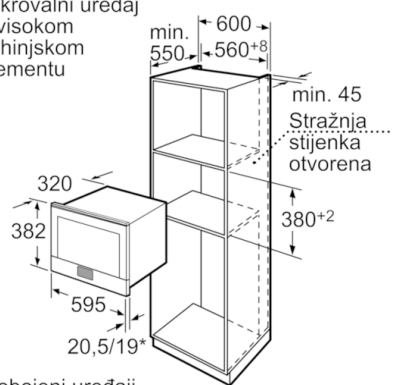

Tehnički podaci

Tip mikrovalne pećnice :	Mikrovalna pećnica, solo
Tip upravljanja :	elektroničan
Boja / materijal prednjeg dijela :	Bijela
Dimenzije proizvoda (mm) :	382 x 595 x 320
Dimenzije unutrašnjosti (mm) :	220 x 350 x 270
Dužina kabela za napajanje (cm) :	150
Neto težina (kg) :	17,075
Bruto težina (kg) :	20,0
EAN kod :	4242002488288
Maks. snaga mikrovalova (W) :	900
Nazivni podaci priključka (W) :	1220
Struja (A) :	10
Napon (V) :	230
Frekvencija (Hz) :	50
Tip utičnice :	Gardy plug w/ earthing

Dimenzije:

- Za ugradnju u viseće ormariće, Za ugradnju u visoki ormar
- Priključni kabel s utikačem, 150 cm
- Priključna snaga: 1,22 kW

Serie | 8, Ugradbena mikrovalna pećnica, Bijela HMT85ML23

Mikrovalni uređaj
u gornjem kuhinjskom
elementu

* obojeni uređaji

mjere u mm

Mikrovalni uređaj
Pročelje istak

Istak gore:
Niša 362 = 6mm
Niša 365** = 3**mm

Istak dolje: = 14mm

mjere u mm

Mikrovalni uređaj
u visokom
kuhinjskom
elementu

* obojeni uređaji

mjere u mm

Mikrovalni uređaj
Pročelje istak
Ugradnja u visokom
kuhinjskom elementu

Istak dolje:
= 1mm

mjere u mm

Mikrovalni uređaj
Ugradnja u kutu

mjere u mm