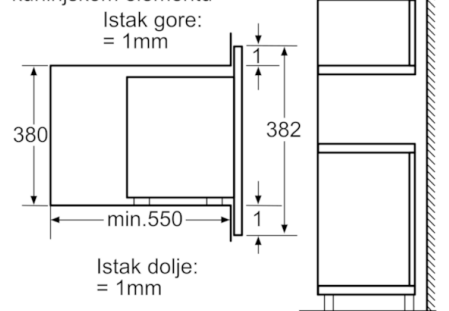

Dimenzije:

- Za ugradnju u viseće ormariće, Za ugradnju u visoki ormar
- Priključni kabel s utikačem, 150 cm
- Priključna snaga: 1,22 kW

Serie | 8, Ugradbena mikrovalna pećnica, Bijela HMT85ML23

Mikrovalni uređaj
u gornjem kuhinjskom
elementu

* obojeni uređaji

mjere u mm

Mikrovalni uređaj
Pročelje istak

Istak gore:
Niša 362 = 6mm
Niša 365** = 3**mm

Istak dolje: = 14mm

mjere u mm

Mikrovalni uređaj
u visokom
kuhinjskom
elementu

* obojeni uređaji

mjere u mm

Mikrovalni uređaj
Pročelje istak
Ugradnja u visokom
kuhinjskom elementu

Istak dolje:
= 1mm

mjere u mm

Mikrovalni uređaj
Ugradnja u kutu

mjere u mm