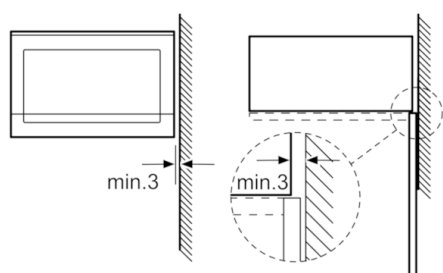

Tehnički podaci

Boja / materijal prednjeg dijela :	Nehrđajući čelik
Ugradbeni / samostojeći :	Ugradbeni
Otvaranje vrata :	okretljiva vrata
Potrebna veličina niše za ugradnju (VxŠxD) :	362-382 x 560-568 x 300
Dimenzije proizvoda (mm) :	382 x 595 x 300
Dimenzije zapakiranog proizvoda (Vx ŠxD) (mm) :	500 x 670 x 430
Materijal upravljačke ploče :	brushed stainless steel, Macrolon
Materijal vrata :	Glass
Neto težina (kg) :	12,901
Certifikati odobrenja :	CE, VDE
Dužina kabela za napajanje (cm) :	150
EAN kod :	4242002570402
Struja (A) :	10
Napon (V) :	220-240
Frekvencija (Hz) :	50
Tip utičnice :	Gardy plug w/ earthing
Certifikati odobrenja :	CE, VDE

Design:

- Volumen 22 l, unutrašnjost od nehrđajućeg čelika, 3 razine pečenja
- Bočno otvaranje, na desno
- Boja displeja crvena
- Utisni gumb za upravljanje
- Za ugradnju u viseće ormariće širine 60 cm, za ugradnju u visoki ormar

Čišćenje:

- Program za odstranjivanje vodenog kamenca

Sigurnost:

- Ventilator za hlađenje

Dimenzije:

- Priključna snaga: 1.25 kW
- Priključni kabel s utikačem, 150 cm

**Serie | 6, Ugradbeno kuhalo na paru,
Nehrđajući čelik
HMT85DR53**

Pećnica na paru
ugradnja u kutu

mjere u mm