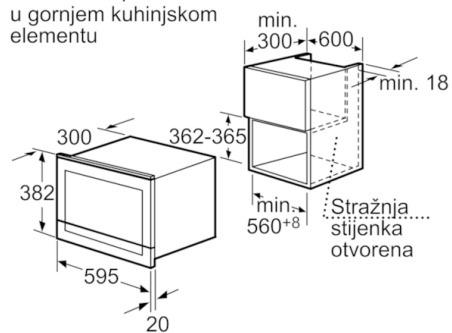

**Tehnički podaci**

Boja / materijal prednjeg dijela :	Nehrđajući čelik
Ugradbeni / samostojeći :	Ugradbeni
Otvaranje vrata :	okretljiva vrata
Potrebna veličina niše za ugradnju (VxŠxD) :	362-382 x 560-568 x 300
Dimenzije proizvoda (mm) :	382 x 595 x 300
Dimenzije zapakiranog proizvoda (Vx ŠxD) (mm) :	490 x 670 x 430
Materijal upravljačke ploče :	brushed stainless steel, Macrolon
Materijal vrata :	Glass
Neto težina (kg) :	12,903
Certifikati odobrenja :	CE, VDE
Dužina kabela za napajanje (cm) :	150
EAN kod :	4242002570396
Struja (A) :	10
Napon (V) :	220-240
Frekvencija (Hz) :	50
Tip utičnice :	Gardy plug w/ earthing
Certifikati odobrenja :	CE, VDE

**Design:**

- Volumen 22 l, unutrašnjost od nehrđajućeg čelika, 3 razine pečenja
- Bočno otvaranje, na lijevo
- Boja displeja crvena
- Utisni gumb za upravljanje
- Za ugradnju u viseće ormariće širine 60 cm, za ugradnju u visoki ormar

## Serie | 6, Ugradbeno kuhalo na paru, Nehrđajući čelik HMT85DL53

Pečnica na paru  
Pročelje istak

Istak dolje: = 14 mm

mjere u mm

Pečnica na paru  
u visokom  
kuhinjskom  
elementu

mjere u mm

Pečnica na paru  
u gornjem kuhinjskom  
elementu

mjere u mm

Pečnica na paru  
Pročelje istak  
Ugradnja u visokom kuhinjskom  
elementu

mjere u mm

Pečnica na paru  
ugradnja u kutu

mjere u mm