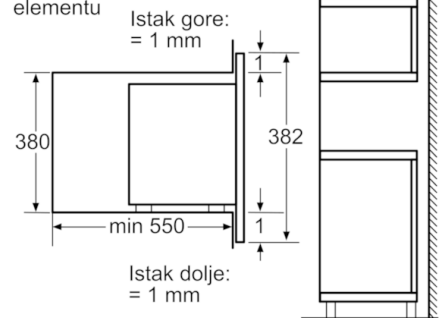

**Tehnički podaci**

Boja / materijal prednjeg dijela :	Nehrđajući čelik
Ugradbeni / samostojeći :	Ugradbeni
Otvaranje vrata :	okretljiva vrata
Potrebna veličina niše za ugradnju (VxŠxD) :	362-382 x 560-568 x 300
Dimenzije proizvoda (mm) :	382 x 595 x 300
Dimenzije zapakiranog proizvoda (Vx ŠxD) (mm) :	490 x 670 x 430
Materijal upravljačke ploče :	brushed stainless steel, Macrolon
Materijal vrata :	Glass
Neto težina (kg) :	12,903
Certifikati odobrenja :	CE, VDE
Dužina kabela za napajanje (cm) :	150
EAN kod :	4242002570396
Struja (A) :	10
Napon (V) :	220-240
Frekvencija (Hz) :	50
Tip utičnice :	Gardy plug w/ earthing
Certifikati odobrenja :	CE, VDE

## Serie | 6, Ugradbeno kuhalo na paru, Nehrđajući čelik HMT85DL53

Pečnica na paru  
Pročelje istak

Istak dolje: = 14 mm

mjere u mm

Pečnica na paru  
u visokom  
kuhinjskom  
elementu

mjere u mm

Pečnica na paru  
u gornjem kuhinjskom  
elementu

mjere u mm

Pečnica na paru  
Pročelje istak  
Ugradnja u visokom kuhinjskom  
elementu

mjere u mm

Pečnica na paru  
ugradnja u kutu

mjere u mm