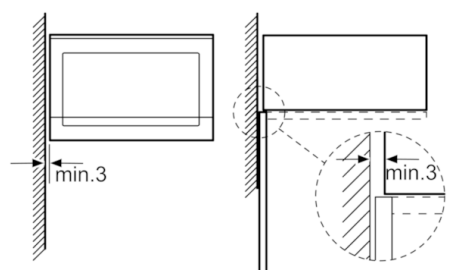

**Tehnički podaci**

Boja / materijal prednjeg dijela :	Nehrđajući čelik
Ugradbeni / samostojeći :	Ugradbeni
Otvaranje vrata :	okretljiva vrata
Potrebna veličina niše za ugradnju (VxŠxD) :	362-382 x 560-568 x 300
Dimenzije proizvoda (mm) :	382 x 595 x 300
Dimenzije zapakiranog proizvoda (Vx ŠxD) (mm) :	490 x 670 x 430
Materijal upravljačke ploče :	brushed stainless steel, Macrolon
Materijal vrata :	Glass
Neto težina (kg) :	12,903
Certifikati odobrenja :	CE, VDE
Dužina kabela za napajanje (cm) :	150
EAN kod :	4242002570396
Struja (A) :	10
Napon (V) :	220-240
Frekvencija (Hz) :	50
Tip utičnice :	Gardy plug w/ earthing
Certifikati odobrenja :	CE, VDE

## Serie | 6, Ugradbeno kuhalo na paru, Nehrđajući čelik HMT85DL53

Pečnica na paru  
Pročelje istak

Istak dolje: = 14 mm

mjere u mm

Pečnica na paru  
u visokom  
kuhinjskom  
elementu

mjere u mm

Pečnica na paru  
u gornjem kuhinjskom  
elementu

mjere u mm

Pečnica na paru  
Pročelje istak  
Ugradnja u visokom kuhinjskom  
elementu

mjere u mm

Pečnica na paru  
ugradnja u kutu

mjere u mm