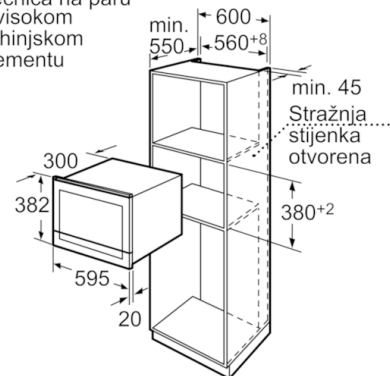

**Tehnički podaci**

Boja / materijal prednjeg dijela :	Nehrđajući čelik
Ugradbeni / samostojeći :	Ugradbeni
Otvaranje vrata :	okretljiva vrata
Potrebna veličina niše za ugradnju (VxŠxD) :	362-382 x 560-568 x 300
Dimenzije proizvoda (mm) :	382 x 595 x 300
Dimenzije zapakiranog proizvoda (Vx ŠxD) (mm) :	490 x 670 x 430
Materijal upravljačke ploče :	brushed stainless steel, Macrolon
Materijal vrata :	Glass
Neto težina (kg) :	12,903
Certifikati odobrenja :	CE, VDE
Dužina kabela za napajanje (cm) :	150
EAN kod :	4242002570396
Struja (A) :	10
Napon (V) :	220-240
Frekvencija (Hz) :	50
Tip utičnice :	Gardy plug w/ earthing
Certifikati odobrenja :	CE, VDE

**Design:**

- Volumen 22 l, unutrašnjost od nehrđajućeg čelika, 3 razine pečenja
- Bočno otvaranje, na lijevo
- Boja displeja crvena
- Utisni gumb za upravljanje
- Za ugradnju u viseće ormariće širine 60 cm, za ugradnju u visoki ormar

## Serie | 6, Ugradbeno kuhalo na paru, Nehrđajući čelik HMT85DL53

Pečnica na paru  
Pročelje istak

Istak dolje: = 14 mm

mjere u mm

Pečnica na paru  
u visokom  
kuhinjskom  
elementu

mjere u mm

Pečnica na paru  
u gornjem kuhinjskom  
elementu

mjere u mm

Pečnica na paru  
Pročelje istak  
Ugradnja u visokom kuhinjskom  
elementu

mjere u mm

Pečnica na paru  
ugradnja u kutu

mjere u mm