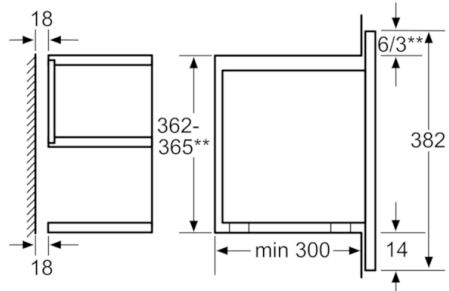

**Tehnički podaci**

Boja / materijal prednjeg dijela :	Nehrđajući čelik
Ugradbeni / samostojeći :	Ugradbeni
Otvaranje vrata :	okretljiva vrata
Potrebna veličina niše za ugradnju (VxŠxD) :	362-382 x 560-568 x 300
Dimenzije proizvoda (mm) :	382 x 595 x 300
Dimenzije zapakiranog proizvoda (Vx ŠxD) (mm) :	490 x 670 x 430
Materijal upravljačke ploče :	brushed stainless steel, Macrolon
Materijal vrata :	Glass
Neto težina (kg) :	12,903
Certifikati odobrenja :	CE, VDE
Dužina kabela za napajanje (cm) :	150
EAN kod :	4242002570396
Struja (A) :	10
Napon (V) :	220-240
Frekvencija (Hz) :	50
Tip utičnice :	Gardy plug w/ earthing
Certifikati odobrenja :	CE, VDE

**Design:**

- Volumen 22 l, unutrašnjost od nehrđajućeg čelika, 3 razine pečenja
- Bočno otvaranje, na lijevo
- Boja displeja crvena
- Utisni gumb za upravljanje
- Za ugradnju u viseće ormariće širine 60 cm, za ugradnju u visoki ormar

## Serie | 6, Ugradbeno kuhalo na paru, Nehrđajući čelik HMT85DL53

Pečnica na paru  
Pročelje istak

Istak dolje: = 14 mm

mjere u mm

Pečnica na paru  
u visokom  
kuhinjskom  
elementu

mjere u mm

Pečnica na paru  
u gornjem kuhinjskom  
elementu