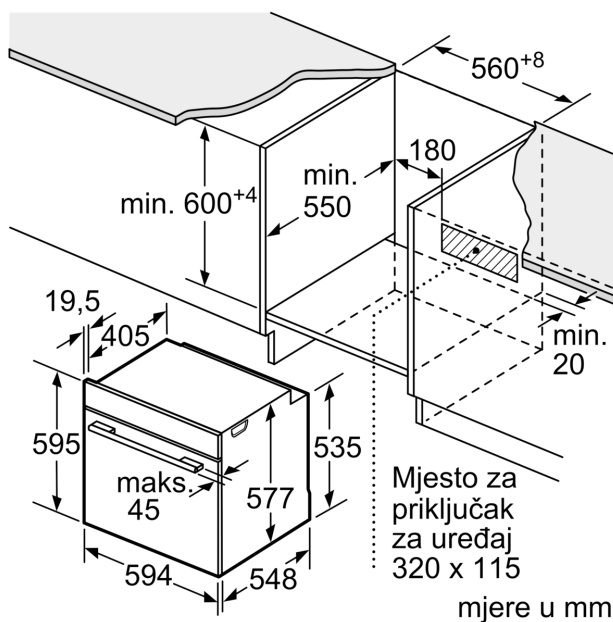

Tehničke informacije:

- Dužina kabela za napajanje: 120 cm
- 220 - 240 V
- Prikjučna snaga: 3.6 kW

Dimenzije:

- Dimenzije (VxŠxD): 595 mm x 594 mm x 548 mm
- Dimenzije niše (VxŠxD): 585 mm - 595 mm x 560 mm - 568 mm x 550 mm
- "Molimo držite se dimenzija navedenih u skici za postavljanje"
- Preporučujemo vam da odaberete komplementarne proizvode unutar SER8, kako bi se osigurala optimalna kombinacija dizajna vaših ugrađenih uređaja.

**Serie 8, Pećnica s funkcijom
mikrovalova, 60 x 60 cm, Crna
HMG6764B1**

Mjere u mm

Ukoliko se uređaj ugradi ispod ploče za kuhanje, tada treba poštivati slijedeće debljine radnih ploča (ukoliko je potrebno uključujući i podkonstrukcija).

Tip ploče za kuhanje	min. debljina radne ploče	
	postavljeno	u ravnini s površinom
Indukcijska ploča za kuhanje	37 mm	38 mm
Po čitavoj površini indukcijska ploča za kuhanje	47 mm	48 mm
Plinska ploča za kuhanje	30 mm	38 mm
Električna ploča za kuhanje	27 mm	30 mm

mjere u mm

mjere u mm