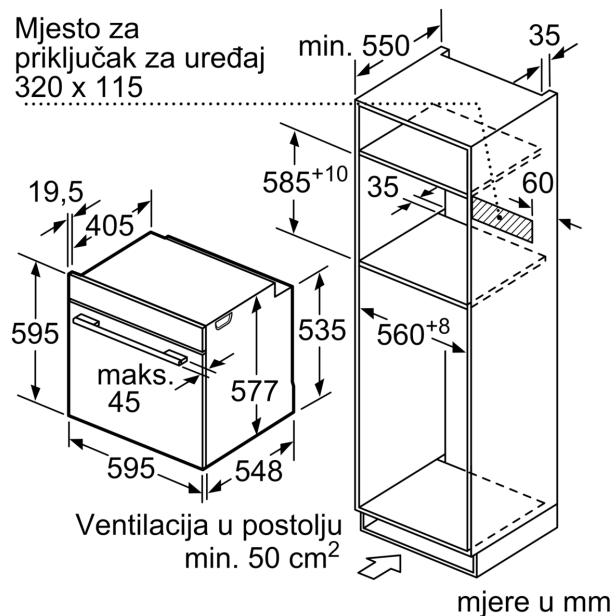

Tehničke informacije:

- Dužina kabela za napajanje: 120 cm
- 220 - 240 V
- Prikjučna snaga: 3.6 kW

Dimenzije:

- Dimenzije (VxŠxD): 595 mm x 594 mm x 548 mm
- Dimenzije niše (VxŠxD): 585 mm - 595 mm x 560 mm - 568 mm x 550 mm
- "Molimo držite se dimenzija navedenih u skici za postavljanje"
- Preporučujemo vam da odaberete komplementarne proizvode unutar SER8, kako bi se osigurala optimalna kombinacija dizajna vaših ugrađenih uređaja.

**Serie 8, Pećnica s funkcijom
mikrovalova, 60 x 60 cm, Crna
HMG6764B1**

Mjere u mm

Ukoliko se uređaj ugradi ispod ploče za kuhanje, tada treba poštivati slijedeće debljine radnih ploča (ukoliko je potrebno uključujući i podkonstrukcija).

Tip ploče za kuhanje	min. debljina radne ploče	
	postavljeno	u ravnini s površinom
Indukcijska ploča za kuhanje	37 mm	38 mm
Po čitavoj površini indukcijska ploča za kuhanje	47 mm	48 mm
Plinska ploča za kuhanje	30 mm	38 mm
Električna ploča za kuhanje	27 mm	30 mm

mjere u mm

mjere u mm