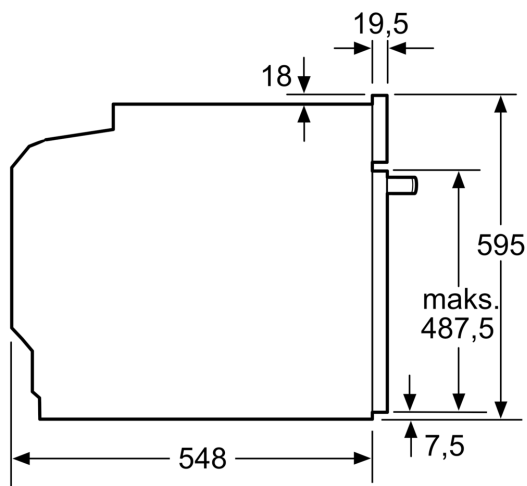

Tehničke informacije:

- Dužina kabela za napajanje: 120 cm
- 220 - 240 V
- Prikjučna snaga: 3.6 kW

Dimenzije:

- Dimenzije (VxŠxD): 595 mm x 594 mm x 548 mm
- Dimenzije niše (VxŠxD): 585 mm - 595 mm x 560 mm - 568 mm x 550 mm
- "Molimo držite se dimenzija navedenih u skici za postavljanje"
- Preporučujemo vam da odaberete komplementarne proizvode unutar SER8, kako bi se osigurala optimalna kombinacija dizajna vaših ugrađenih uređaja.

**Serie 8, Pećnica s funkcijom
mikrovalova, 60 x 60 cm, Crna
HMG6764B1**

Mjere u mm

Ukoliko se uređaj ugradi ispod ploče za kuhanje, tada treba poštivati slijedeće debljine radnih ploča (ukoliko je potrebno uključujući i podkonstrukcija).

mjere u mm

mjere u mm