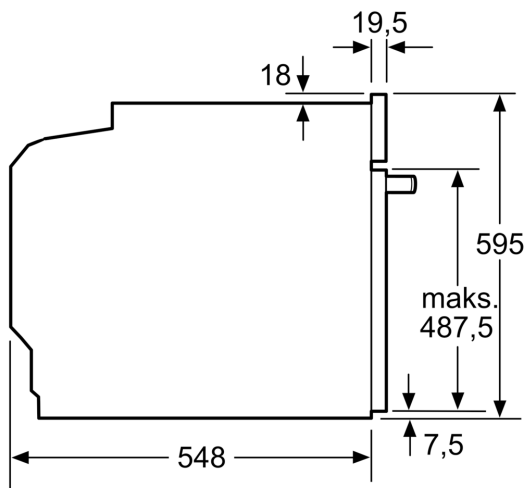

**Series 8, Built-in oven with
microwave function, 60 x 60 cm,
Stainless steel
HMG636RS1**

Mjere u mm

Ukoliko se uređaj ugradi ispod ploče za kuhanje, tada treba poštivati slijedeće debljine radnih ploča (ukoliko je potrebno uključujući i podkonstrukcija).

Tip ploče za kuhanje	min. debljina radne ploče	
	postavljeno	u ravni s površinom
Indukcijska ploča za kuhanje	37 mm	38 mm
Po čitavoj površini indukcijska ploča za kuhanje	47 mm	48 mm
Plinska ploča za kuhanje	30 mm	38 mm
Električna ploča za kuhanje	27 mm	30 mm