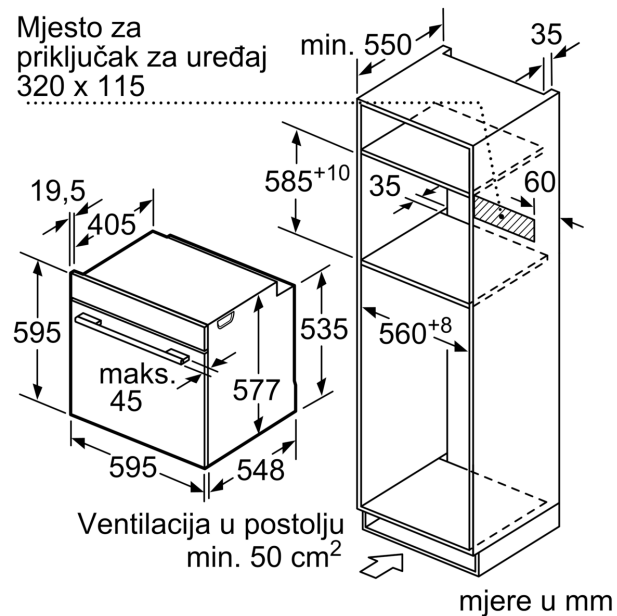

**Series 8, Built-in oven with
microwave function, 60 x 60 cm,
Stainless steel
HMG636RS1**

Ukoliko se uređaj ugradi ispod ploče za kuhanje, tada treba poštivati slijedeće debljine radnih ploča (ukoliko je potrebno uključujući i podkonstrukcija).

Tip ploče za kuhanje	min. debljina radne ploče	
	postavljeno	u ravni s površinom
Indukcijska ploča za kuhanje	37 mm	38 mm
Po čitavoj površini indukcijska ploča za kuhanje	47 mm	48 mm
Plinska ploča za kuhanje	30 mm	38 mm
Električna ploča za kuhanje	27 mm	30 mm

mjere u mm