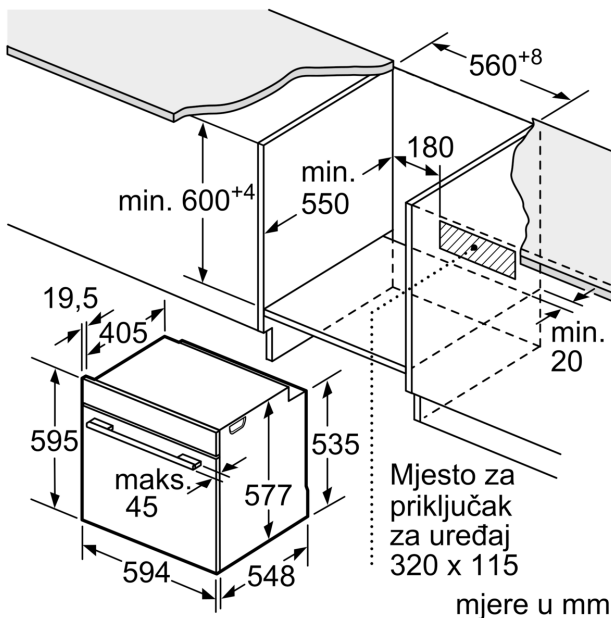

#### **Tehničke informacije:**

- Dužina kabela za napajanje: 120 cm
- Priključna snaga: 3.6 kW
- Dimenzije (VxŠxD): 595 mm x 594 mm x 548 mm
- Dimenzije niše (VxŠxD): 585 mm - 595 mm x 560 mm - 568 mm x 550 mm
- "Molimo držite se dimenzija navedenih u skici za postavljanje"

**Series 8, Built-in oven with  
microwave function, 60 x 60 cm,  
Stainless steel  
HMG636RS1**

Mjere u mm

Ukoliko se uređaj ugradi ispod ploče za kuhanje, tada treba poštivati slijedeće debljine radnih ploča (ukoliko je potrebno uključujući i podkonstrukcija).

Tip ploče za kuhanje	min. debljina radne ploče	
	postavljeno	u ravni s površinom
Indukcijska ploča za kuhanje	37 mm	38 mm
Po čitavoj površini indukcijska ploča za kuhanje	47 mm	48 mm
Plinska ploča za kuhanje	30 mm	38 mm
Električna ploča za kuhanje	27 mm	30 mm