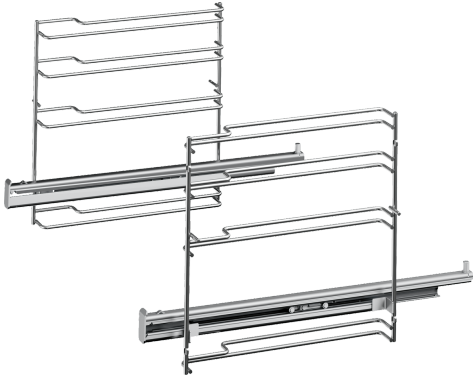

**Potpuno izvlačne teleskopske
vodilice, 1 razina
HEZ638170**

Tehnički podaci

Dimenzije zapakiranog proizvoda (Vx ŠxD): 85 x 300 x 410 mm
Dimenzije palete: 95.0 x 80.0 x 120.0
Standardan broj jedinica po paleti: 48
Neto težina: 1.6 kg
Bruto težina: 1.9 kg
EAN kod: 4242002810119