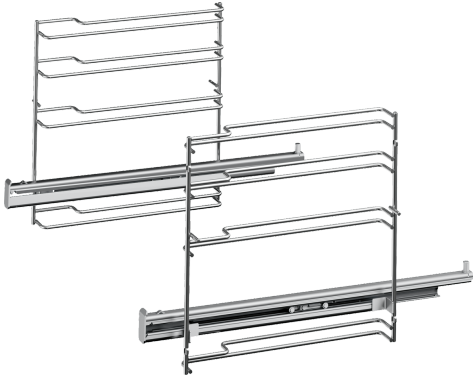

**Potpuno izvlačne teleskopske  
vodilice, 1 razina  
HEZ638100**

**Tehnički podaci**

Dimenzije zapakiranog proizvoda (Vx ŠxD): ..... 90 x 305 x 415 mm  
Dimenzije palete: ..... 95.0 x 80.0 x 120.0  
Standardan broj jedinica po paleti: ..... 54  
Neto težina: ..... 1.4 kg  
Bruto težina: ..... 1.7 kg  
EAN kod: ..... 4242002810096