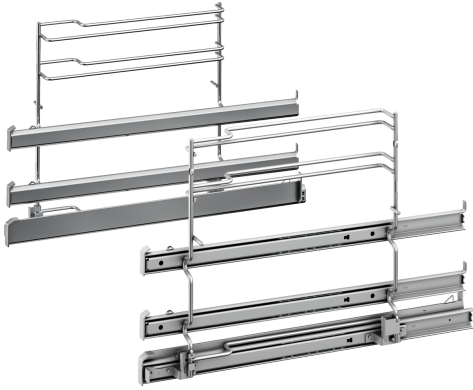

**Teleskopske vodilice, 2 razine
izvlačne
HEZ538S00**

Tehnički podaci

Dimenzije zapakiranog proizvoda (Vx ŠxD): 85 x 305 x 410 mm
Dimenzije palete: 77.0 x 80.0 x 120.0
Standardan broj jedinica po paleti: 48
Neto težina: 2.0 kg
Bruto težina: 2.3 kg
EAN kod: 4242005054893

4 242005 054893

**Teleskopske vodilice, 2 razine
izvlačne
HEZ538S00**

3 razin. telesk. vodilice na izvlačenje
- Keramika