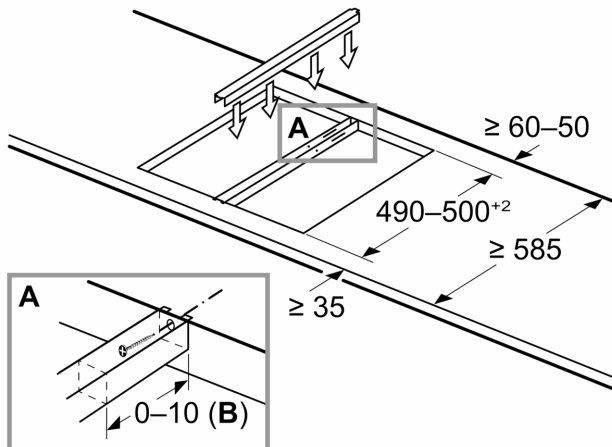

### Tehnički podaci

Dimenzije zapakiranog proizvoda (Vx ŠxD): ..... 65 x 155 x 600 mm  
Dimenzije palete: ..... 107.5 x 80.0 x 120.0  
Standardan broj jedinica po paleti: ..... 150  
Neto težina: ..... 0.5 kg  
Bruto težina: ..... 0.7 kg  
EAN kod: ..... 4242002480183

## Spojna letvica HEZ394301

Mjere u mm  
**Komplet za sklapanje (HEZ394301) za  
Domino**

**B:** Ovisno od dubini reza