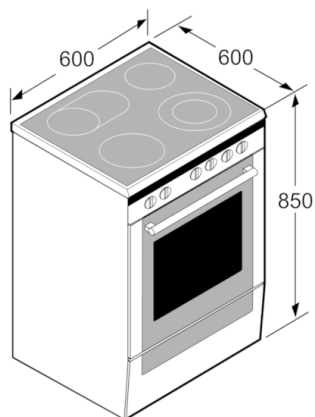

**Serie | 4, Samostojeći električni štednjak,
HCE743350E**

Mjere u mm