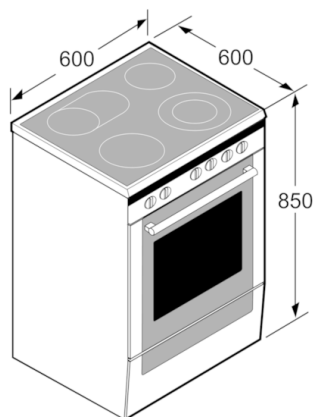

**Serie | 4, Samostojeći električni štednjak,
HCA633120E**

Mjere u mm