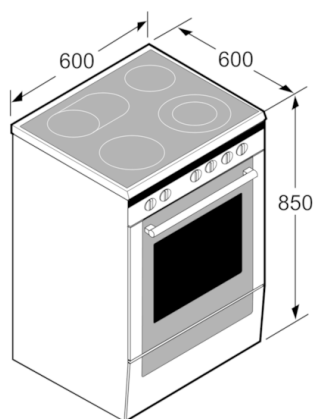

**Serie | 4, Samostojeći električni štednjak,
HCA422250E**

Mjere u mm