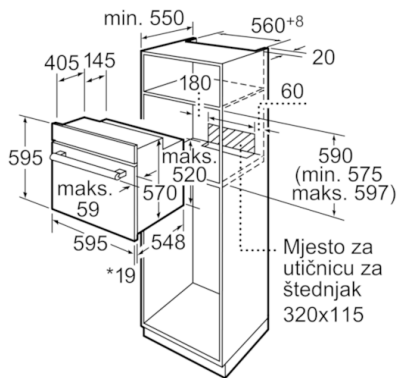

Serie | 2, Ugradbena pećnica, Nehrđajući čelik
HBN231E3

*Kod metalnih pročelja 20mm

mjere u mm