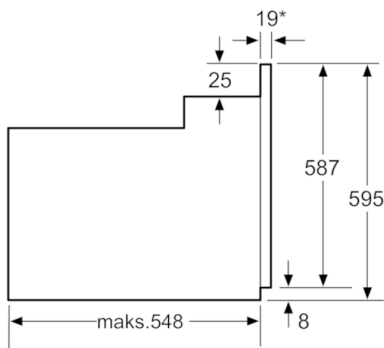

Tehnički podaci

Boja / materijal prednjeg dijela :	Nehrđajući čelik
Ugradbeni / samostojeći :	Ugradbeni
Integriran sustav čišćenja :	No
Potrebna veličina niše za ugradnju (VxŠxD) :	575-597 x 560-568 x 550
Dimenzije proizvoda (mm) :	595 x 595 x 548
Dimenzije zapakiranog proizvoda (Vx ŠxD) (mm) :	670 x 670 x 660
Materijal upravljačke ploče :	Metal
Materijal vrata :	Glass
Neto težina (kg) :	33,082
Iskoristiva zapremnina unutrašnjosti (l) :	66
Načini pečenja :	Bottom heat, Circulating air, Conventional heat, Defrost, Full width variable grill, Half width variable grill, Hot air grilling
Materijal za prvu unutrašnjost :	emajl
Regulacija temperature :	mehaničan
Number of interior lights :	1
Certifikati odobrenja :	CE, KEMA
Dužina kabela za napajanje (cm) :	100
EAN kod :	4242002810898
Broj šupljina - NOVO (2010/30/EU) :	1
Razred energetske učinkovitosti - NOVO (2010/30/EU) :	A
Energy consumption per cycle conventional (2010/30/EC) :	0,96
Energy consumption per cycle forced air convection (2010/30/EC) :	0,88
Indeks učinkovitosti energije (2010/30/EU) :	106,0
Nazivni podaci priključka (W) :	2800
Struja (A) :	13
Napon (V) :	220-240
Frekvencija (Hz) :	60; 50
Tip utičnice :	Gardy plug w/ earthing

- Razred energetske učinkovitosti (prema EU br. 65/2014): A (na skali energetske učinkovitosti razreda od A+++ do D)
Potrošnja energije po ciklusu pri uobičajenom načinu rada:
0.96 kWh
Potrošnja energije po ciklusu pri načinu rada s ventilatorom:
0.88 kWh
Broj prostora za pečenje: 1
Izvor topline: električna pećnica
Zapremina: 66 l
- Kabel s utikačem (1,00 m)
- 2.8 KW
- Dimenzije (VxŠxD): 595 mm x 595 mm x 548 mm

Serie | 2, Ugradbena pećnica, Nehrđajući čelik
HBN231E3

*Kod metalnih pročelja 20mm

mjere u mm

*Kod metalnih pročelja 20mm

mjere u mm

* Kod metalnih pročelja 20mm

mjere u mm