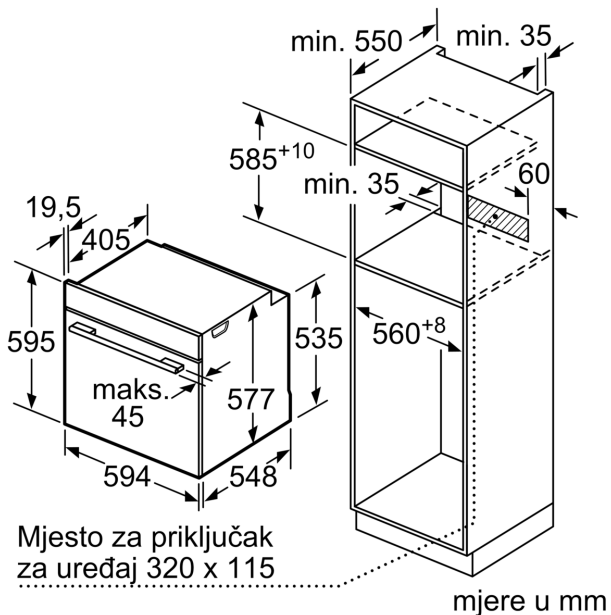

Ukoliko se uređaj ugradi ispod ploče za kuhanje, tada treba poštivati slijedeće debljine radnih ploča (ukoliko je potrebno uključujući i podkonstrukcija).

Tip ploče za kuhanje

	min. debljina radne ploče	
	postavljeno	u ravni s površinom
Indukcijska ploča za kuhanje	37 mm	38 mm
Po čitavoj površini indukcijska ploča za kuhanje	47 mm	48 mm
Plinska ploča za kuhanje	30 mm	38 mm
Električna ploča za kuhanje	27 mm	30 mm