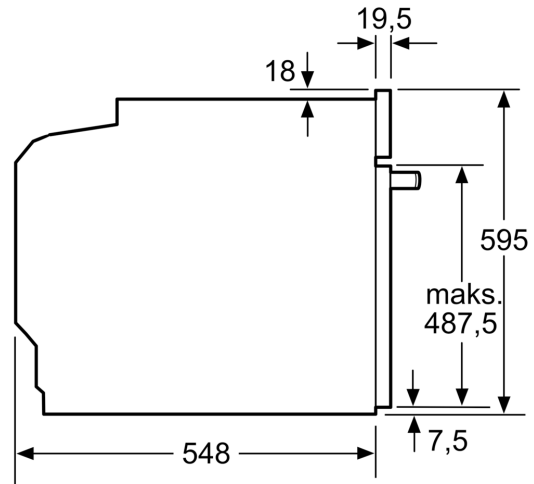

Serie 8, Pećnica, 60 x 60 cm, Crna HBG7784B1

Ugradnja dvaju uređaja jedan iznad drugog
Izmjena zraka

A: Uvodnik zraka $\geq 200 \text{ cm}^2$

Mjere u mm

Ukoliko se uređaj ugradi ispod ploče za kuhanje, tada treba poštivati slijedeće debljine radnih ploča (ukoliko je potrebno uključujući i podkonstrukcija).

Tip ploče za kuhanje

	min. debljina radne ploče	
	postavljeno	u ravni s površinom
Indukcijska ploča za kuhanje	37 mm	38 mm
Po čitavoj površini indukcijska ploča za kuhanje	47 mm	48 mm
Plinska ploča za kuhanje	30 mm	38 mm
Električna ploča za kuhanje	27 mm	30 mm