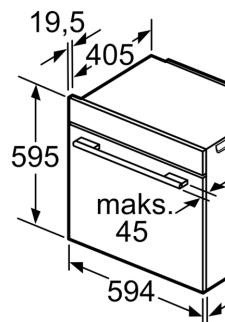

- Broj prostora za pečenje: 1 Izvor topline: električna pećnica  
Zapremina: 71 l

**Dimenzije:**

- Dimenzije (VxŠxD): 595 mm x 594 mm x 548 mm

**Serie 8, Pećnica, 60 x 60 cm, Crna  
HBG7764B1**

Ugradnja d  
Izmjena zra

A: Uvodnik

Mjesto za priklju  
za uređaj 320 x

Ukoliko se uređaj  
kuhanje, tada tre  
radnih ploča (ukl  
i podkonstrukcija

**Tip ploče  
za kuhanje**

Indukcijska ploča  
za kuhanje  
Po čitavoj površini  
indukcijska ploča  
za kuhanje  
Plinska ploča  
za kuhanje  
Električna ploča  
za kuhanje