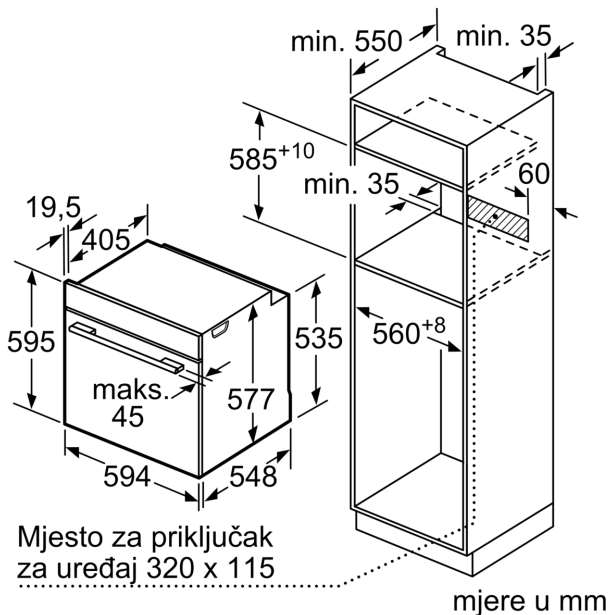

Ukoliko se uređaj ugradi ispod ploče za kuhanje, tada treba poštivati slijedeće debljine radnih ploča (ukoliko je potrebno uključujući i podkonstrukcija).

Tip ploče za kuhanje

min. debljina radne ploče

Tip ploče za kuhanje	min. debljina radne ploče	
	postavljeno	u ravni s površinom
Indukcijska ploča za kuhanje	37 mm	38 mm
Po čitavoj površini indukcijska ploča za kuhanje	47 mm	48 mm
Plinska ploča za kuhanje	30 mm	38 mm
Električna ploča za kuhanje	27 mm	30 mm