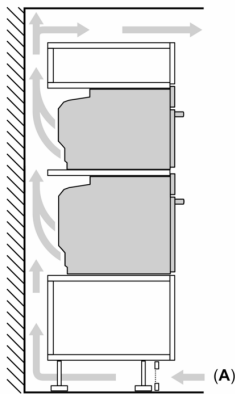

Serie 8, Pećnica, 60 x 60 cm, Crna HBG7741B1

Ugradnja dvaju uređaja jedan iznad drugog
Izmjena zraka

A: Uvodnik zraka $\geq 200 \text{ cm}^2$