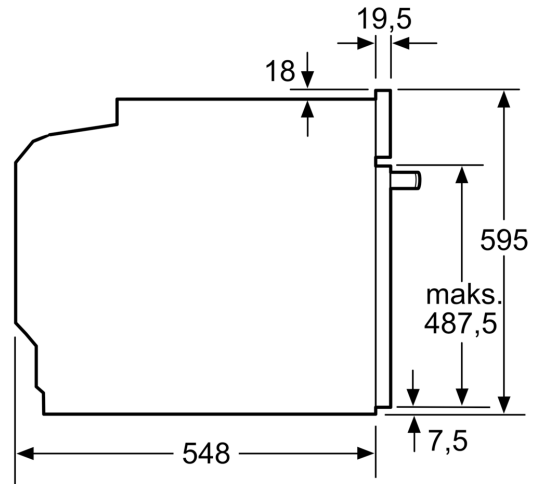

Serie 8, Pećnica, 60 x 60 cm, Crna HBG7741B1

Ugradnja dvaju uređaja jedan iznad drugog
Izmjena zraka

A: Uvodnik zraka $\geq 200 \text{ cm}^2$

Mjere u mm

Ukoliko se uređaj ugradi ispod ploče za kuhanje, tada treba poštivati slijedeće debljine radnih ploča (ukoliko je potrebno uključujući i podkonstrukcija).

Tip ploče za kuhanje

min. debljina radne ploče

Tip ploče za kuhanje	min. debljina radne ploče	
	postavljeno	u ravni s površinom
Indukcijska ploča za kuhanje	37 mm	38 mm
Po čitavoj površini indukcijska ploča za kuhanje	47 mm	48 mm
Plinska ploča za kuhanje	30 mm	38 mm
Električna ploča za kuhanje	27 mm	30 mm