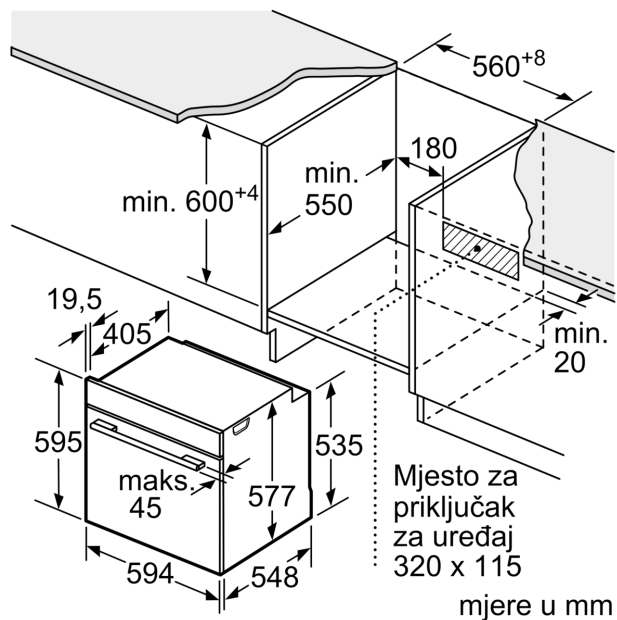

Preklopne rešetke / vodilice

Sigurnost:

- Dječja sigurnosna brava Sigurnosno isključivanje Pokazatelj preostale topline Start-/Stop gumb Kontaktni prekidač za vrata

Tehničke informacije:

- Dužina kabela za napajanje: 120 cm
- Priključna snaga: 3.6 kW
- Dimenzije (VxŠxD): 595 mm x 594 mm x 548 mm
- Dimenzije niše (VxŠxD): 585 mm - 595 mm x 560 mm - 568 mm x 550 mm
- "Molimo držite se dimenzija navedenih u skici za postavljanje"

Serija 8, Ugradbena pećnica, 60 x 60 cm, Nehrđajući čelik HBG636ES1

Mjere u mm

mjere u mm

Ukoliko se uređaj ugradi ispod ploče za kuhanje, tada treba poštivati slijedeće debljine radnih ploča (ukoliko je potrebno uključujući i podkonstrukcija).

Tip ploče za kuhanje	min. debljina radne ploče	
	postavljeno	u ravni s površinom
Indukcijska ploča za kuhanje	37 mm	38 mm
Po čitavoj površini indukcijska ploča za kuhanje	47 mm	48 mm
Plinska ploča za kuhanje	30 mm	38 mm
Električna ploča za kuhanje	27 mm	30 mm

mjere u mm