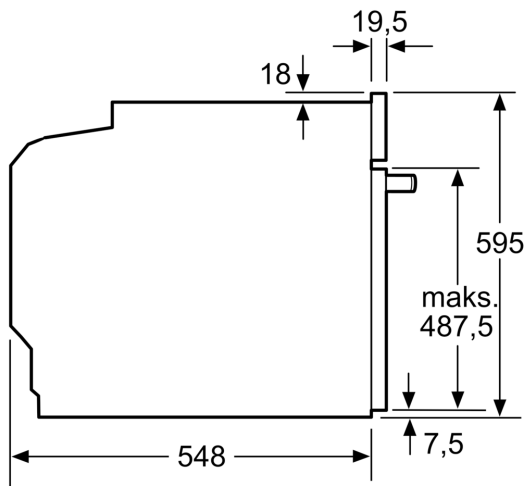

Preklopne rešetke / vodilice

Sigurnost:

- Dječja sigurnosna brava Sigurnosno isključivanje Pokazatelj preostale topline Start-/Stop gumb Kontaktni prekidač za vrata

Tehničke informacije:

- Dužina kabela za napajanje: 120 cm
- Priključna snaga: 3.6 kW
- Dimenzije (VxŠxD): 595 mm x 594 mm x 548 mm
- Dimenzije niše (VxŠxD): 585 mm - 595 mm x 560 mm - 568 mm x 550 mm
- "Molimo držite se dimenzija navedenih u skici za postavljanje"

Serija 8, Ugradbena pećnica, 60 x 60 cm, Nehrđajući čelik HBG636ES1

Mjere u mm

mjere u mm

Ukoliko se uređaj ugradi ispod ploče za kuhanje, tada treba poštivati slijedeće debljine radnih ploča (ukoliko je potrebno uključujući i podkonstrukcija).

Tip ploče za kuhanje	min. debljina radne ploče	
	postavljeno	u ravni s površinom
Indukcijska ploča za kuhanje	37 mm	38 mm
Po čitavoj površini indukcijska ploča za kuhanje	47 mm	48 mm
Plinska ploča za kuhanje	30 mm	38 mm
Električna ploča za kuhanje	27 mm	30 mm

mjere u mm