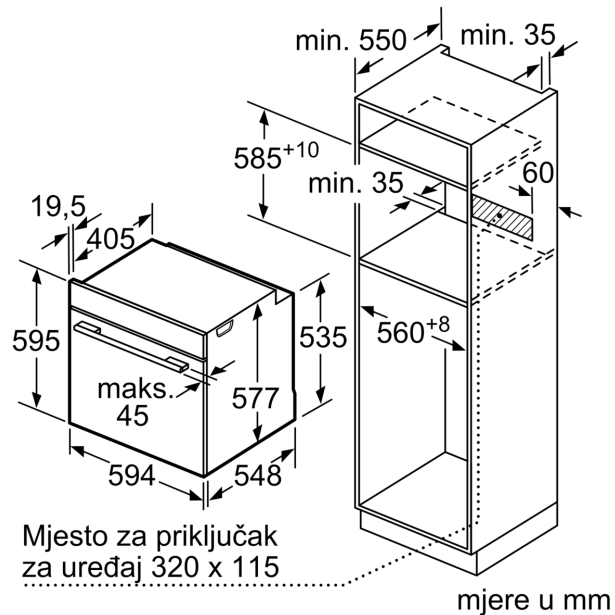

Preklopne rešetke / vodilice

Sigurnost:

- Dječja sigurnosna brava Sigurnosno isključivanje Pokazatelj preostale topline Start-/Stop gumb Kontaktni prekidač za vrata

Tehničke informacije:

- Dužina kabela za napajanje: 120 cm
- Priključna snaga: 3.6 kW
- Dimenzije (VxŠxD): 595 mm x 594 mm x 548 mm
- Dimenzije niše (VxŠxD): 585 mm - 595 mm x 560 mm - 568 mm x 550 mm
- "Molimo držite se dimenzija navedenih u skici za postavljanje"

Serija 8, Ugradbena pećnica, 60 x 60 cm, Nehrđajući čelik HBG636ES1

Mjere u mm

mjere u mm

Ukoliko se uređaj ugradi ispod ploče za kuhanje, tada treba poštivati slijedeće debljine radnih ploča (ukoliko je potrebno uključujući i podkonstrukcija).

mjere u mm