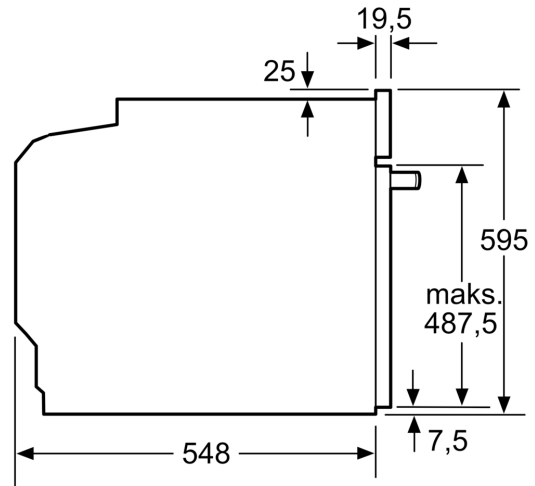

#### Tehničke informacije:

- Dužina kabela za napajanje: 120 cm
- 220 - 240 V
- Priključna snaga: 3.6 kW
- Razred energijske učinkovitosti (prema EU br. 65/2014): A(na skali energetskih razreda od A+++ do D)
- Potrošnja energije po ciklusu pri uobičajenom načinu rada: 0.99 kWh
- Potrošnja energije po ciklusu pri načinu rada s ventilatorom: 0.81 kWh

- Broj prostora za pečenje: 1 Izvor topline: električna pećnica
- Zapremina: 71 l

#### Dimenzije:

- Dimenzije (VxŠxD): 595 mm x 594 mm x 548 mm
- Dimenzije niše (VxŠxD): 585 mm - 595 mm x 560 mm - 568 mm x 550 mm
- "Molimo držite se dimenzija navedenih u skici za postavljanje"
- Preporučujemo vam da odaberete komplementarne proizvode unutar SER6, kako bi se osigurala optimalna kombinacija dizajna vaših ugrađenih uređaja.

**Serie 6, Pećnica, 60 x 60 cm, Bijela**  
**HBG5780W0**

mjere u mm

Mjere u mm

Mjere u mm

**A:** 19,5 mm

**B:** Prostor za priključivanje uređaja 320 x 115 mm

Ugradnja s pločom za kuhanje.

Mjere u mm