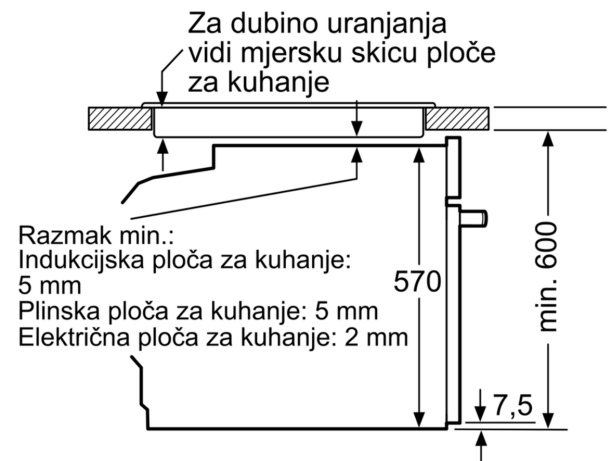

#### Dimenzije:

- Dimenzije (VxŠxD): 595 mm x 594 mm x 548 mm
- Dimenzije niše (VxŠxD): 585 mm - 595 mm x 560 mm - 568 mm x 550 mm
- "Molimo držite se dimenzija navedenih u skici za postavljanje"
- Preporučujemo vam da odaberete komplementarne proizvode unutar SER6, kako bi se osigurala optimalna kombinacija dizajna vaših ugrađenih uređaja.

**Serie 6, Pećnica, 60 x 60 cm, Bijela**  
**HBG5780W0**

mjere u mm

Mjere u mm

Mjere u mm

**A:** 19,5 mm

**B:** Prostor za priključivanje uređaja 320 x 115 mm

Ugradnja s pločom za kuhanje.

Mjere u mm