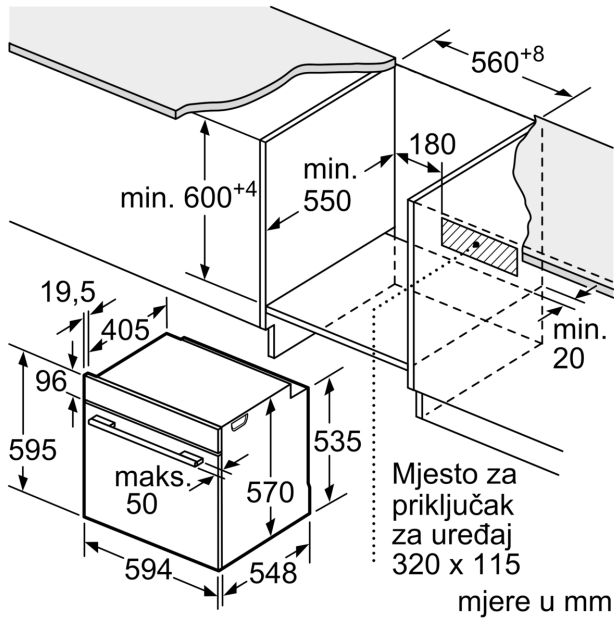

#### Tehničke informacije:

- Dužina kabela za napajanje: 120 cm
- 220 - 240 V
- Priključna snaga: 3.6 kW
- Razred energijske učinkovitosti (prema EU br. 65/2014): A(na skali energetskih razreda od A+++ do D)
- Potrošnja energije po ciklusu pri uobičajenom načinu rada: 0.99 kWh
- Potrošnja energije po ciklusu pri načinu rada s ventilatorom: 0.81 kWh

- Broj prostora za pečenje: 1 Izvor topline: električna pećnica
- Zapremina: 71 l

#### Dimenzije:

- Dimenzije (VxŠxD): 595 mm x 594 mm x 548 mm
- Dimenzije niše (VxŠxD): 585 mm - 595 mm x 560 mm - 568 mm x 550 mm
- "Molimo držite se dimenzija navedenih u skici za postavljanje"
- Preporučujemo vam da odaberete komplementarne proizvode unutar SER6, kako bi se osigurala optimalna kombinacija dizajna vaših ugrađenih uređaja.

**Serie 6, Pećnica, 60 x 60 cm, Bijela**  
**HBG5780W0**

mjere u mm

Mjere u mm

Mjere u mm

**A:** 19,5 mm

**B:** Prostor za priključivanje uređaja 320 x 115 mm

Ugradnja s pločom za kuhanje.

Mjere u mm