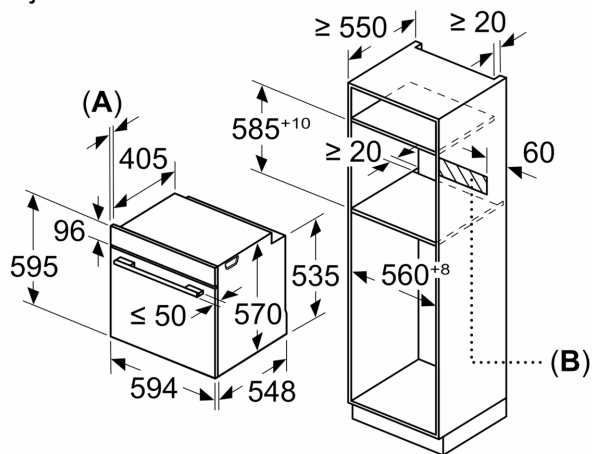

#### Dimenzije:

- Dimenzije (VxŠxD): 595 mm x 594 mm x 548 mm
- Dimenzije niše (VxŠxD): 585 mm - 595 mm x 560 mm - 568 mm x 550 mm
- "Molimo držite se dimenzija navedenih u skici za postavljanje"
- Preporučujemo vam da odaberete komplementarne proizvode unutar SER6, kako bi se osigurala optimalna kombinacija dizajna vaših ugrađenih uređaja.

**Serie 6, Pećnica, 60 x 60 cm, Bijela**  
**HBG5780W0**

mjere u mm

Mjere u mm

Mjere u mm

**A:** 19,5 mm

**B:** Prostor za priključivanje uređaja 320 x 115 mm

Ugradnja s pločom za kuhanje.

Mjere u mm