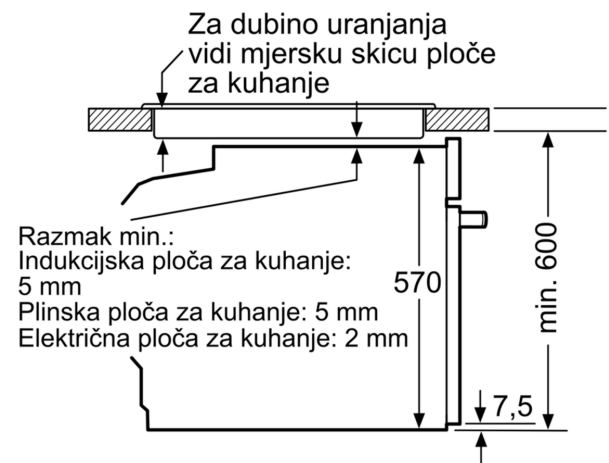

Tehničke informacije:

- Dužina kabela za napajanje: 120 cm
- 220 - 240 V
- Priključna snaga: 3.6 kW
- Razred energetske učinkovitosti (prema EU br. 65/2014): A(na skali energetskih razreda od A+++ do D)
- Potrošnja energije po ciklusu pri uobičajenom načinu rada:0.99 kWh

- Potrošnja energije po ciklusu pri načinu rada s ventilatorom:0.81 kWh

- Broj prostora za pečenje: 1 Izvor toplote: električna pećnica
Zapremina:71 l

Dimenzije:

- Dimenzije (VxŠxD): 595 mm x 594 mm x 548 mm
- Dimenzije niše (VxŠxD): 585 mm - 595 mm x 560 mm - 568 mm x 550 mm
- "Molimo držite se dimenzija navedenih u skici za postavljanje"
- Preporučujemo vam da odaberete komplementarne proizvode unutar SER6, kako bi se osigurala optimalna kombinacija dizajna vaših ugrađenih uređaja.

**Serie 6, Pećnica, 60 x 60 cm,
Nehrđajući čelik
HBG5780S0**

mjere u mm

Mjere u mm

Mjere u mm

A: 19,5 mm
B: Prostor za priključivanje uređaja 320 x 115 mm

Ugradnja s pločom za kuhanje.

Mjere u mm