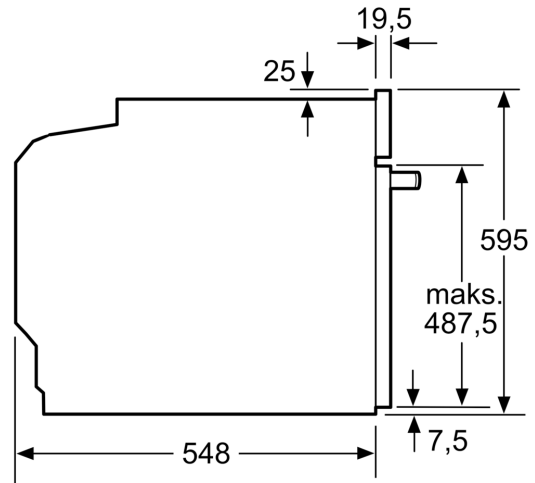

Tehničke informacije:

- Dužina kabela za napajanje: 120 cm
- 220 - 240 V
- Priključna snaga: 3.6 kW
- Razred energetske učinkovitosti (prema EU br. 65/2014): A(na skali energetskih razreda od A+++ do D)
- Potrošnja energije po ciklusu pri uobičajenom načinu rada:0.99 kWh

- Potrošnja energije po ciklusu pri načinu rada s ventilatorom:0.81 kWh

- Broj prostora za pečenje: 1 Izvor toplote: električna pećnica
Zapremina:71 l

Dimenzije:

- Dimenzije (VxŠxD): 595 mm x 594 mm x 548 mm
- Dimenzije niše (VxŠxD): 585 mm - 595 mm x 560 mm - 568 mm x 550 mm
- "Molimo držite se dimenzija navedenih u skici za postavljanje"
- Preporučujemo vam da odaberete komplementarne proizvode unutar SER6, kako bi se osigurala optimalna kombinacija dizajna vaših ugrađenih uređaja.

**Serie 6, Pećnica, 60 x 60 cm,
Nehrđajući čelik
HBG5780S0**

mjere u mm

Mjere u mm

Mjere u mm

A: 19,5 mm
B: Prostor za priključivanje uređaja 320 x 115 mm

Ugradnja s pločom za kuhanje.

Mjere u mm