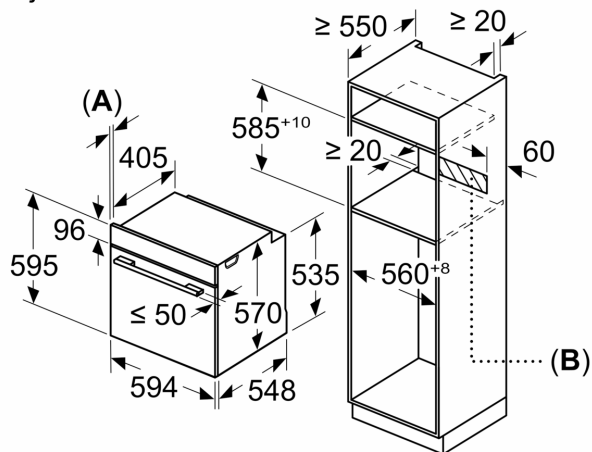

- Potrošnja energije po ciklusu pri načinu rada s ventilatorom:0.81 kWh

- Broj prostora za pečenje: 1 Izvor toplote: električna pećnica
Zapremina:71 l

Dimenzije:

- Dimenzije (VxŠxD): 595 mm x 594 mm x 548 mm
- Dimenzije niše (VxŠxD): 585 mm - 595 mm x 560 mm - 568 mm x 550 mm
- "Molimo držite se dimenzija navedenih u skici za postavljanje"
- Preporučujemo vam da odaberete komplementarne proizvode unutar SER6, kako bi se osigurala optimalna kombinacija dizajna vaših ugrađenih uređaja.

**Serie 6, Pećnica, 60 x 60 cm,
Nehrđajući čelik
HBG5780S0**

mjere u mm

Mjere u mm

Mjere u mm

A: 19,5 mm
B: Prostor za priključivanje uređaja 320 x 115 mm

Ugradnja s pločom za kuhanje.

Mjere u mm