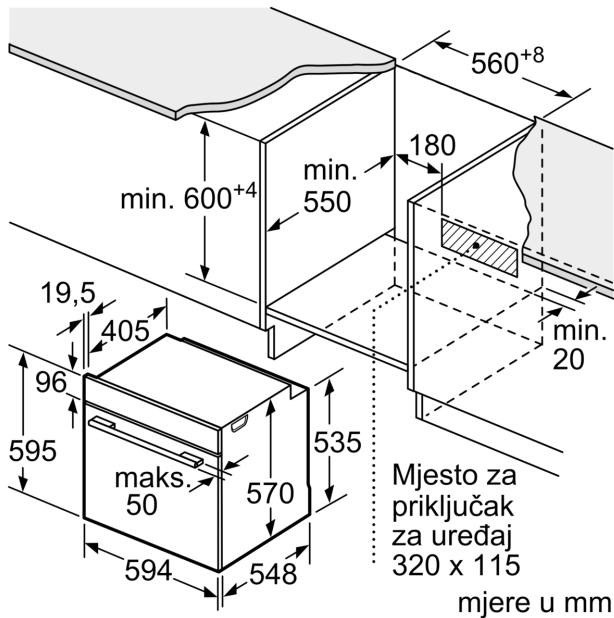

Tehnički podaci

Ugradbeni / samostojeći: Ugradbeni
Integriran sustav čišćenja:Pirolitički+Hidrolitički
Potrebna veličina niše za ugradnju (VxŠxD): 585-595 x 560-568 x 550 mm
Dimenzije proizvoda:595 x 594 x 548 mm
Dimenzije zapakiranog proizvoda (Vx ŠxD):675 x 660 x 690 mm
Materijal upravljačke ploče: Stainless steel
Materijal vrata: Glass
Neto težina: 38.2 kg
Iskoristiva zapremina unutrašnjosti: 71 l
Načini pečenja: Odmrzavanje, Roštilj pune širine, Blagi vrući zrak, Vrući zrak, Gornje/donje grijanje, Pizza (opcija za pečenje pize), Kuhanje na niskoj temperaturi, Donje grijanje, Ventilatorski infra roštilj, Održavanje toplote (za pripremljena jela)
Regulacija temperature:elektronski
Number of interior lights: 1
Dužina kabela za napajanje: 120.0 cm
EAN kod:4242005029235
Broj šupljina - NOVO (2010/30/EU): 1
Razred energetske učinkovitosti: A
Energy consumption per cycle conventional (2010/30/EC):0.99 kWh/ciklus
Energy consumption per cycle forced air convection (2010/30/EU):81 kWh/ciklus
Indeks učinkovitosti energije (2010/30/EU): 95.3 %
Priključna vrijednost: 3600 W
Struja: 16 A
Napon: 220-240 V
Frekvencija:60; 50 Hz
Tip utičnice: Utikač s uzemljenjem
Uključeni dodatni pribor:1 x Rešetka, 1 x Univerzalna tava za pečenje

- Potrošnja energije po ciklusu pri načinu rada s ventilatorom:0.81 kWh

- Broj prostora za pečenje: 1 Izvor toplote: električna pećnica
Zapremina:71 l

Dimenzije:

- Dimenzije (VxŠxD): 595 mm x 594 mm x 548 mm
- Dimenzije niše (VxŠxD): 585 mm - 595 mm x 560 mm - 568 mm x 550 mm
- "Molimo držite se dimenzija navedenih u skici za postavljanje"
- Preporučujemo vam da odaberete komplementarne proizvode unutar SER6, kako bi se osigurala optimalna kombinacija dizajna vaših ugrađenih uređaja.

**Serie 6, Pećnica, 60 x 60 cm,
Nehrđajući čelik
HBG5780S0**

mjere u mm

Mjere u mm

Mjere u mm

A: 19,5 mm
B: Prostor za priključivanje uređaja 320 x 115 mm

Ugradnja s pločom za kuhanje.

Mjere u mm