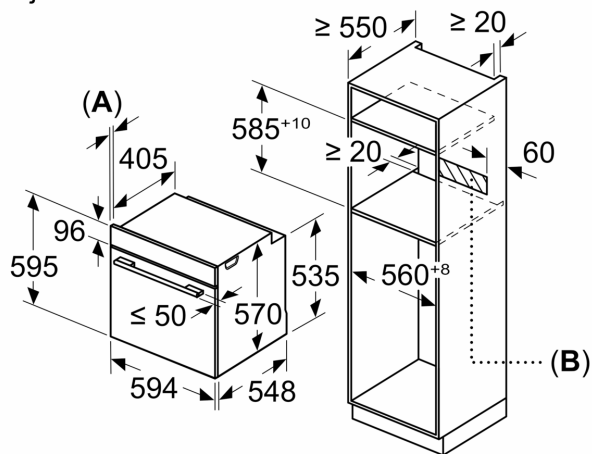

- Broj prostora za pečenje: 1 Izvor topline: električna pećnica
- Zapremina: 71 l

Dimenzije:

- Dimenzije (VxŠxD): 595 mm x 594 mm x 548 mm
- Dimenzije niše (VxŠxD): 585 mm - 595 mm x 560 mm - 568 mm x 550 mm
- "Molimo držite se dimenzija navedenih u skici za postavljanje"
- Preporučujemo vam da odaberete komplementarne proizvode unutar SER6, kako bi se osigurala optimalna kombinacija dizajna vaših ugrađenih uređaja.

**Serie 6, Pećnica, 60 x 60 cm, Crna
HBG5780B0**

mjere u mm

Mjere u mm

Mjere u mm

A: 19,5 mm
B: Prostor za priključivanje uređaja 320 x 115 mm

Ugradnja s pločom za kuhanje.

Razmak min.:
Indukcijska ploča za kuhanje: 5 mm
Plinska ploča za kuhanje: 5 mm
Električna ploča za kuhanje: 2 mm

Mjere u mm