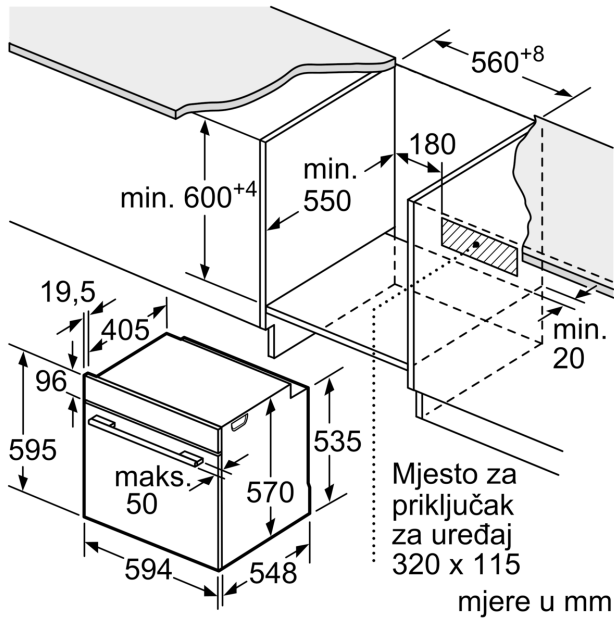

Tehničke informacije:

- Dužina kabela za napajanje: 120 cm
- 220 - 240 V
- Priključna snaga: 3.6 kW
- Razred energijske učinkovitosti (prema EU br. 65/2014): A(na skali energetskih razreda od A+++ do D)
- Potrošnja energije po ciklusu pri uobičajenom načinu rada: 0.99 kWh
- Potrošnja energije po ciklusu pri načinu rada s ventilatorom: 0.81 kWh

- Broj prostora za pečenje: 1 Izvor topline: električna pećnica
- Zapremina: 71 l

Dimenzije:

- Dimenzije (VxŠxD): 595 mm x 594 mm x 548 mm
- Dimenzije niše (VxŠxD): 585 mm - 595 mm x 560 mm - 568 mm x 550 mm
- "Molimo držite se dimenzija navedenih u skici za postavljanje"
- Preporučujemo vam da odaberete komplementarne proizvode unutar SER6, kako bi se osigurala optimalna kombinacija dizajna vaših ugrađenih uređaja.

**Serie 6, Pećnica, 60 x 60 cm, Crna
HBG5780B0**

mjere u mm

Mjere u mm

Mjere u mm

A: 19,5 mm
B: Prostor za priključivanje uređaja 320 x 115 mm

Ugradnja s pločom za kuhanje.

Razmak min.:
Indukcijska ploča za kuhanje: 5 mm
Plinska ploča za kuhanje: 5 mm
Električna ploča za kuhanje: 2 mm