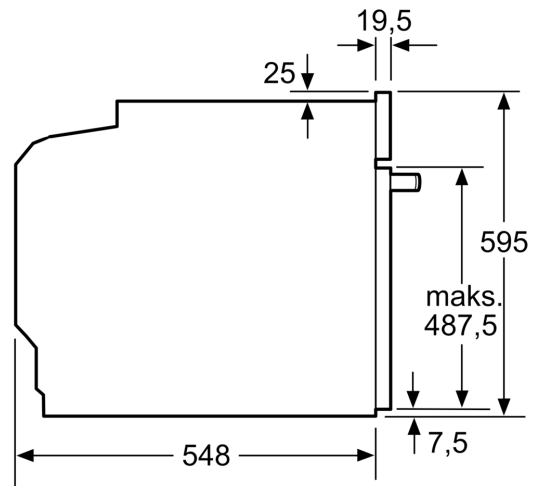

- Broj prostora za pečenje: 1 Izvor topline: električna pećnica
- Zapremina: 71 l

Dimenzije:

- Dimenzije (VxŠxD): 595 mm x 594 mm x 548 mm
- Dimenzije niše (VxŠxD): 585 mm - 595 mm x 560 mm - 568 mm x 550 mm
- "Molimo držite se dimenzija navedenih u skici za postavljanje"
- Preporučujemo vam da odaberete komplementarne proizvode unutar SER6, kako bi se osigurala optimalna kombinacija dizajna vaših ugrađenih uređaja.

**Serie 6, Pećnica, 60 x 60 cm, Crna
HBG5780B0**

mjere u mm

Mjere u mm

Mjere u mm

A: 19,5 mm
B: Prostor za priključivanje uređaja 320 x 115 mm

Ugradnja s pločom za kuhanje.

Razmak min.:
Indukcijska ploča za kuhanje: 5 mm
Plinska ploča za kuhanje: 5 mm
Električna ploča za kuhanje: 2 mm

Mjere u mm