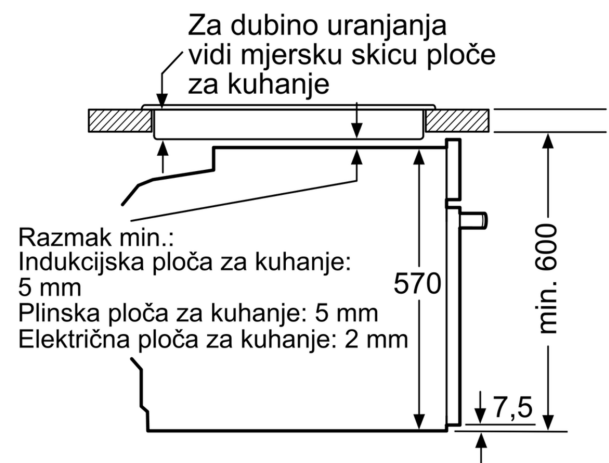

Tehnički podaci

Ugradbeni / samostojeći: Ugradbeni
Integriran sustav čišćenja:Pirolitički+Hidrolitički
Potrebna veličina niše za ugradnju (VxŠxD): 585-595 x 560-568 x 550 mm
Dimenzije proizvoda:595 x 594 x 548 mm
Dimenzije zapakiranog proizvoda (Vx ŠxD):675 x 660 x 690 mm
Materijal upravljačke ploče: Glass
Materijal vrata: Glass
Neto težina: 37.0 kg
Iskoristiva zapremina unutrašnjosti:71 l
Načini pečenja: Odmrzavanje, Roštilj pune širine, Blagi vrući zrak, Vrući zrak, Gornje/donje grijanje, Pizza (opcija za pečenje pize), Kuhanje na niskoj temperaturi, Donje grijanje, Ventilatorski infra roštilj, Održavanje toplote (za pripremljena jela)
Regulacija temperature:elektronski
Number of interior lights: 1
Dužina kabela za napajanje: 120.0 cm
EAN kod:4242005029228
Broj šupljina - NOVO (2010/30/EU): 1
Razred energetske učinkovitosti: A
Energy consumption per cycle conventional (2010/30/EC):0.99 kWh/ciklus
Energy consumption per cycle forced air convection (2010/30/EQ):81 kWh/ciklus
Indeks učinkovitosti energije (2010/30/EU): 95.3 %
Priključna vrijednost: 3600 W
Struja: 16 A
Napon: 220-240 V
Frekvencija:60; 50 Hz
Tip utičnice:Utikač s uzemljenjem
Uključeni dodatni pribor:1 x Rešetka, 1 x Univerzalna tava za pečenje

- Broj prostora za pečenje: 1 Izvor topline: električna pećnica
- Zapremina: 71 l

Dimenzije:

- Dimenzije (VxŠxD): 595 mm x 594 mm x 548 mm
- Dimenzije niše (VxŠxD): 585 mm - 595 mm x 560 mm - 568 mm x 550 mm
- "Molimo držite se dimenzija navedenih u skici za postavljanje"
- Preporučujemo vam da odaberete komplementarne proizvode unutar SER6, kako bi se osigurala optimalna kombinacija dizajna vaših ugrađenih uređaja.

**Serie 6, Pećnica, 60 x 60 cm, Crna
HBG5780B0**

mjere u mm

Mjere u mm

Mjere u mm

A: 19,5 mm
B: Prostor za priključivanje uređaja 320 x 115 mm

Ugradnja s pločom za kuhanje.

Razmak min.:
Indukcijska ploča za kuhanje: 5 mm
Plinska ploča za kuhanje: 5 mm
Električna ploča za kuhanje: 2 mm

Mjere u mm