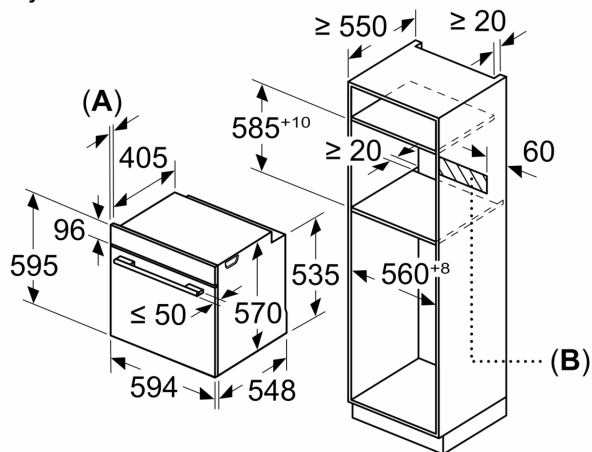

Pripadajući pribor:

- Lim, emajl, Rešetka, Univerzalna tava za pečenje

Sigurnost:

- Dječja sigurnosna brava
- Pokazatelj preostale topline

Tehničke informacije:

- Dužina kabla za napajanje: 120 cm
- 220 - 240 V
- Priključna snaga: 3.4 kW
- Razred energetske učinkovitosti (prema EU br. 65/2014): A(na skali energetskih razreda od A+++ do D)
- Potrošnja energije po ciklusu pri uobičajenom načinu rada: 0.97 kWh
- Potrošnja energije po ciklusu pri načinu rada s ventilatorom: 0.81 kWh
- Broj prostora za pečenje: 1 Izvor topline: električna pećnica
Zapremina: 71 l

Dimenzije:

- Dimenzije (VxŠxD): 595 mm x 594 mm x 548 mm

- Dimenzije niše (VxŠxD): 585 mm - 595 mm x 560 mm - 568 mm x 550 mm
- "Molimo držite se dimenzija navedenih u skici za postavljanje"
- Preporučujemo vam da odaberete komplementarne proizvode unutar SER6, kako bi se osigurala optimalna kombinacija dizajna vaših ugrađenih uređaja.

**Serie 6, Pećnica, 60 x 60 cm,
Nehrđajući čelik
HBG5370S0**

Mjere u mm

A: 19,5 mm
B: Prostor za priključivanje uređaja 320 x 115 mm

Ugradnja s pločom za kuhanje.