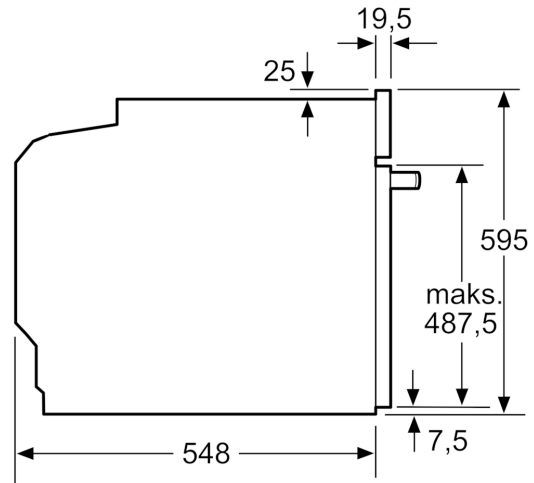

Dimenzije zapakiranog proizvoda (Vx ŠxD): 675 x 660 x 690 mm

Materijal upravljačke ploče: Stainless steel

Materijal vrata: Glass

Neto težina: 34.1 kg

Iskoristiva zapremnina unutrašnjosti: 71 l

Načini pečenja: Roštilj pune širine, Vrući zrak nježan, Vrući zrak, Konvencionalna toplina, Postavke za pizzu, Donje grijanje, Roštiljanje s vrućim zrakom

Pripadajući pribor:

- Lim, emajl, Rešetka, Univerzalna tava za pečenje

Sigurnost:

- Dječja sigurnosna brava
- Pokazatelj preostale topline

Tehničke informacije:

- Dužina kabla za napajanje: 120 cm
- 220 - 240 V
- Priključna snaga: 3.4 kW
- Razred energetske učinkovitosti (prema EU br. 65/2014): A(na skali energetskih razreda od A+++ do D)
- Potrošnja energije po ciklusu pri uobičajenom načinu rada: 0.97 kWh
- Potrošnja energije po ciklusu pri načinu rada s ventilatorom: 0.81 kWh
- Broj prostora za pečenje: 1 Izvor topline: električna pećnica
Zapremina: 71 l

Dimenzije:

- Dimenzije (VxŠxD): 595 mm x 594 mm x 548 mm

- Dimenzije niše (VxŠxD): 585 mm - 595 mm x 560 mm - 568 mm x 550 mm
- "Molimo držite se dimenzija navedenih u skici za postavljanje"
- Preporučujemo vam da odaberete komplementarne proizvode unutar SER6, kako bi se osigurala optimalna kombinacija dizajna vaših ugrađenih uređaja.

**Serie 6, Pećnica, 60 x 60 cm,
Nehrđajući čelik
HBG5370S0**

Mjere u mm

A: 19,5 mm
B: Prostor za priključivanje uređaja 320 x 115 mm

Ugradnja s pločom za kuhanje.