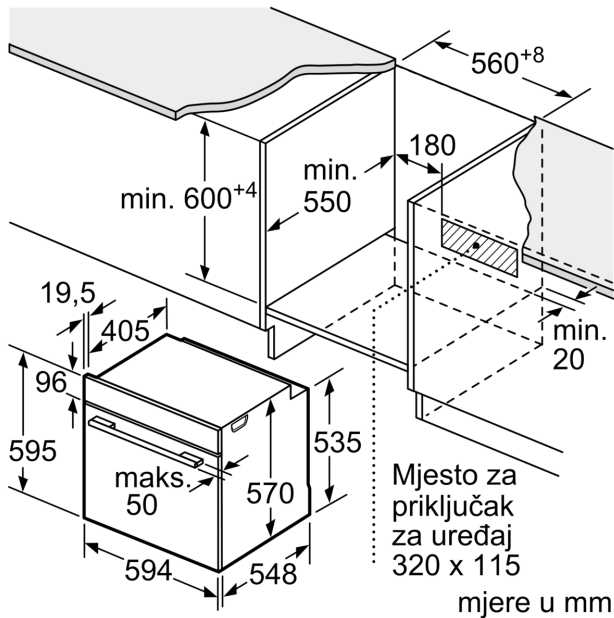

Dimenzije zapakiranog proizvoda (Vx ŠxD): 675 x 660 x 690 mm

Materijal upravljačke ploče: Stainless steel

Materijal vrata: Glass

Neto težina: 34.1 kg

Iskoristiva zapremnina unutrašnjosti: 71 l

Načini pečenja: Roštilj pune širine, Vrući zrak nježan, Vrući zrak, Konvencionalna toplina, Postavke za pizzu, Donje grijanje, Roštiljanje s vrućim zrakom

Pripadajući pribor:

- Lim, emajl, Rešetka, Univerzalna tava za pečenje

Sigurnost:

- Dječja sigurnosna brava
- Pokazatelj preostale topline

Tehničke informacije:

- Dužina kabla za napajanje: 120 cm
- 220 - 240 V
- Priključna snaga: 3.4 kW
- Razred energetske učinkovitosti (prema EU br. 65/2014): A(na skali energetskih razreda od A+++ do D)
- Potrošnja energije po ciklusu pri uobičajenom načinu rada: 0.97 kWh
- Potrošnja energije po ciklusu pri načinu rada s ventilatorom: 0.81 kWh
- Broj prostora za pečenje: 1 Izvor topline: električna pećnica
Zapremina: 71 l

Dimenzije:

- Dimenzije (VxŠxD): 595 mm x 594 mm x 548 mm

- Dimenzije niše (VxŠxD): 585 mm - 595 mm x 560 mm - 568 mm x 550 mm
- "Molimo držite se dimenzija navedenih u skici za postavljanje"
- Preporučujemo vam da odaberete komplementarne proizvode unutar SER6, kako bi se osigurala optimalna kombinacija dizajna vaših ugrađenih uređaja.

**Serie 6, Pećnica, 60 x 60 cm,
Nehrđajući čelik
HBG5370S0**

Mjere u mm

A: 19,5 mm
B: Prostor za priključivanje uređaja 320 x 115 mm

Ugradnja s pločom za kuhanje.