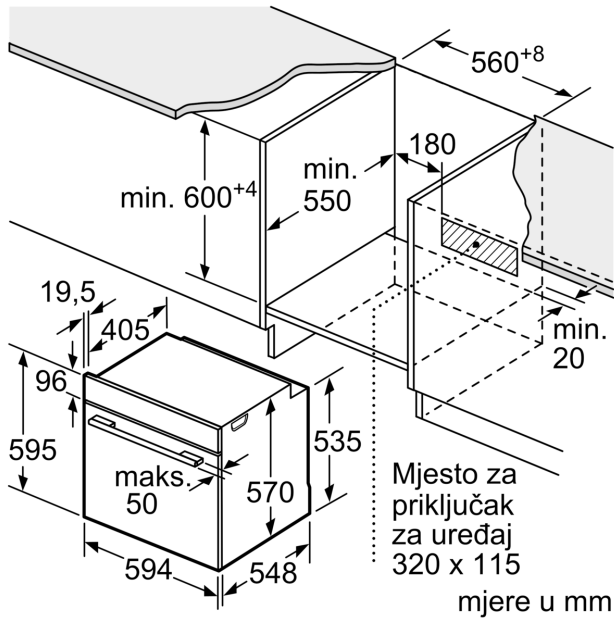

Pripadajući pribor:

- Lim, emajl, Rešetka, Univerzalna tava za pečenje

Sigurnost:

- Dječja sigurnosna brava
- Pokazatelj preostale topline

Tehničke informacije:

- Dužina kabela za napajanje: 120 cm
- 220 - 240 V
- Priključna snaga: 3.4 kW
- Razred energetske učinkovitosti (prema EU br. 65/2014): A(na skali energetskih razreda od A+++ do D)
- Potrošnja energije po ciklusu pri uobičajenom načinu rada: 0.97 kWh
- Potrošnja energije po ciklusu pri načinu rada s ventilatorom: 0.81 kWh
- Broj prostora za pečenje: 1 Izvor topline: električna pećnica
Zapremina: 71 l

Dimenzije:

- Dimenzije (VxŠxD): 595 mm x 594 mm x 548 mm
- Dimenzije niše (VxŠxD): 585 mm - 595 mm x 560 mm - 568 mm x

**Serie 6, Pećnica, 60 x 60 cm, Crna
HBG5370B0**

mjere u mm

Mjere u mm

Mjere u mm

A: 19,5 mm
B: Prostor za priključivanje uređaja 320 x 115 mm

Ugradnja s pločom za kuhanje.

Mjere u mm