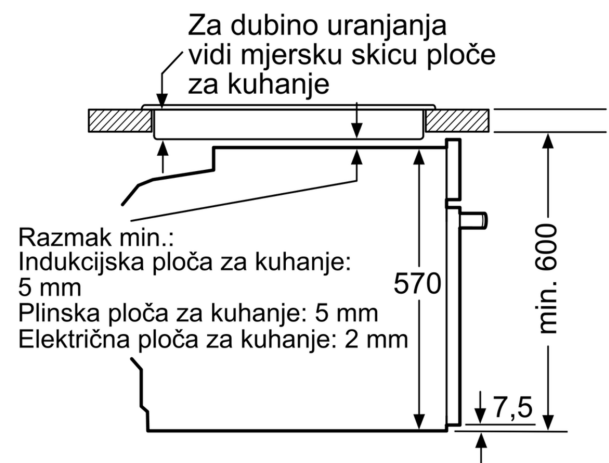

Pripadajući pribor:

- Lim, emajl, Rešetka, Univerzalna tava za pečenje

Sigurnost:

- Dječja sigurnosna brava
- Pokazatelj preostale topline

Tehničke informacije:

- Dužina kabela za napajanje: 120 cm
- 220 - 240 V
- Priključna snaga: 3.4 kW
- Razred energetske učinkovitosti (prema EU br. 65/2014): A(na skali energetskih razreda od A+++ do D)
- Potrošnja energije po ciklusu pri uobičajenom načinu rada: 0.97 kWh
- Potrošnja energije po ciklusu pri načinu rada s ventilatorom: 0.81 kWh
- Broj prostora za pečenje: 1 Izvor topline: električna pećnica
Zapremina: 71 l

Dimenzije:

- Dimenzije (VxŠxD): 595 mm x 594 mm x 548 mm
- Dimenzije niše (VxŠxD): 585 mm - 595 mm x 560 mm - 568 mm x

**Serie 6, Pećnica, 60 x 60 cm, Crna
HBG5370B0**

mjere u mm

Mjere u mm

Mjere u mm

A: 19,5 mm
B: Prostor za priključivanje uređaja 320 x 115 mm

Ugradnja s pločom za kuhanje.

Mjere u mm