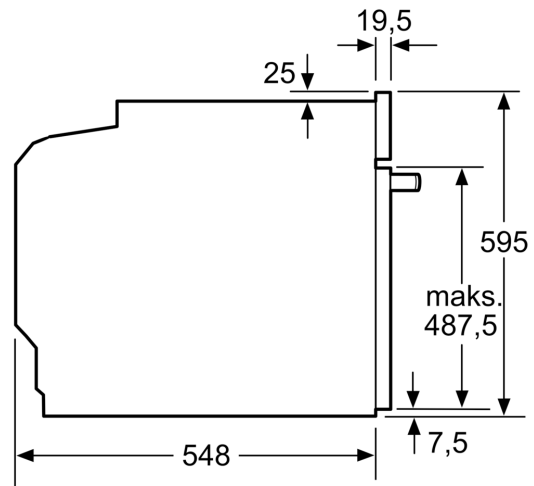

Pripadajući pribor:

- Lim, emajl, Rešetka, Univerzalna tava za pečenje

Sigurnost:

- Dječja sigurnosna brava
- Pokazatelj preostale topline

Tehničke informacije:

- Dužina kabela za napajanje: 120 cm
- 220 - 240 V
- Priključna snaga: 3.4 kW
- Razred energetske učinkovitosti (prema EU br. 65/2014): A(na skali energetskih razreda od A+++ do D)
- Potrošnja energije po ciklusu pri uobičajenom načinu rada: 0.97 kWh
- Potrošnja energije po ciklusu pri načinu rada s ventilatorom: 0.81 kWh
- Broj prostora za pečenje: 1 Izvor topline: električna pećnica
Zapremina: 71 l

Dimenzije:

- Dimenzije (VxŠxD): 595 mm x 594 mm x 548 mm
- Dimenzije niše (VxŠxD): 585 mm - 595 mm x 560 mm - 568 mm x

**Serie 6, Pećnica, 60 x 60 cm, Crna
HBG5370B0**

mjere u mm

Mjere u mm

Mjere u mm

A: 19,5 mm
B: Prostor za priključivanje uređaja 320 x 115 mm

Ugradnja s pločom za kuhanje.

Mjere u mm