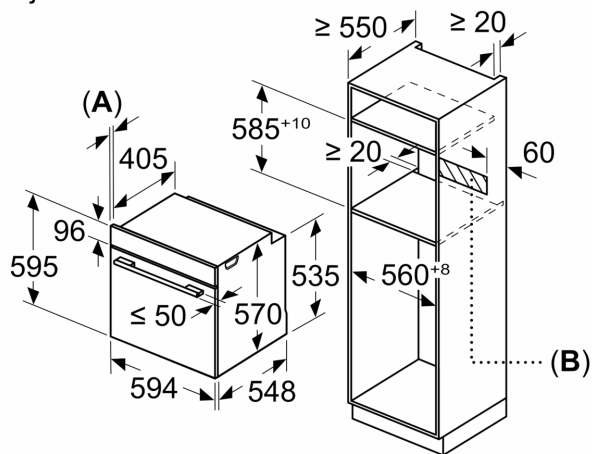

Pripadajući pribor:

- Lim, emajl, Rešetka, Univerzalna tava za pečenje

Sigurnost:

- Dječja sigurnosna brava
- Pokazatelj preostale topline

Tehničke informacije:

- Dužina kabela za napajanje: 120 cm
- 220 - 240 V
- Priključna snaga: 3.4 kW
- Razred energetske učinkovitosti (prema EU br. 65/2014): A(na skali energetskih razreda od A+++ do D)
- Potrošnja energije po ciklusu pri uobičajenom načinu rada: 0.97 kWh
- Potrošnja energije po ciklusu pri načinu rada s ventilatorom: 0.81 kWh
- Broj prostora za pečenje: 1 Izvor topline: električna pećnica
Zapremina: 71 l

Dimenzije:

- Dimenzije (VxŠxD): 595 mm x 594 mm x 548 mm
- Dimenzije niše (VxŠxD): 585 mm - 595 mm x 560 mm - 568 mm x

**Serie 6, Pećnica, 60 x 60 cm, Crna
HBG5370B0**

mjere u mm

Mjere u mm

Mjere u mm

A: 19,5 mm
B: Prostor za priključivanje uređaja 320 x 115 mm

Ugradnja s pločom za kuhanje.

Mjere u mm