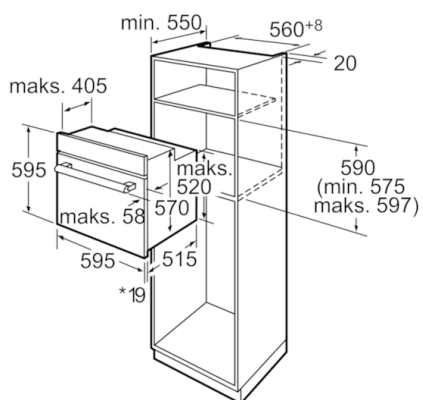

Serie | 6 Pećnice

HBG43T360R, crna Ugradbena pećnica

* Kod metalnih pročelja 20 mm

mjere u mm