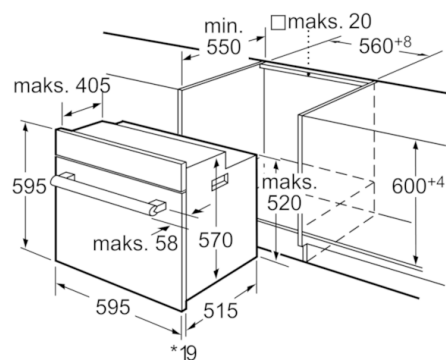

* Kod metalnih pročelja 20 mm

mjere u mm