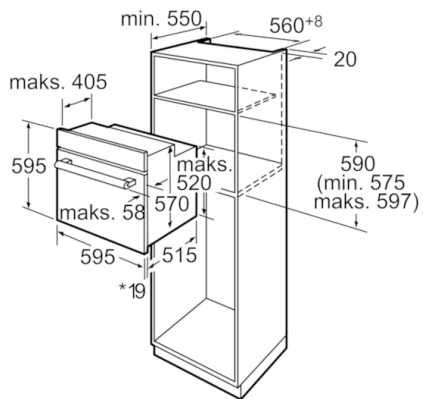

### Tehnički podaci

Boja / materijal prednjeg dijela :	Bijela
Ugradbeni / samostojeći :	Ugradbeni
Integriran sustav čišćenja :	Ecolyse coating all sides
Potrebna veličina niše za ugradnju (VxŠxD) :	575-597 x 560-568 x 550
Dimenzije proizvoda (mm) :	595 x 595 x 515
Dimenzije zapakiranog proizvoda (Vx ŠxD) (mm) :	665 x 635 x 635
Materijal upravljačke ploče :	Glass
Materijal vrata :	Glass
Neto težina (kg) :	31,724
Iskoristiva zapremnina unutrašnjosti (l) :	60
Načini pečenja :	Bottom heat, Circulating air, Conventional heat, Defrost, Full width variable grill, Half width variable grill, Hot air grilling
Materijal za prvu unutrašnjost :	emajl
Regulacija temperature :	mehaničan
Number of interior lights :	1
Certifikati odobrenja :	AENOR, CE
Dužina kabela za napajanje (cm) :	95
EAN kod :	4242002677613
Broj šupljina - NOVO (2010/30/EU) :	1
Razred energetske učinkovitosti - NOVO (2010/30/EU) :	A
Energy consumption per cycle conventional (2010/30/EC) :	0,92
Energy consumption per cycle forced air convection (2010/30/EC) :	0,85
Indeks učinkovitosti energije (2010/30/EU) :	106,3
Struja (A) :	16
Napon (V) :	220-240
Frekvencija (Hz) :	50; 60
Tip utičnice :	no plug

**Dimenzije:**

- Priključni kabl (0,95 m)

**Serie | 6, Ugradbena pećnica, Bijela**  
**HBG43S420E**

\* Kod metalnih pročelja 20 mm mjere u mm

\* Kod metalnih pročelja 20 mm

mjere u mm