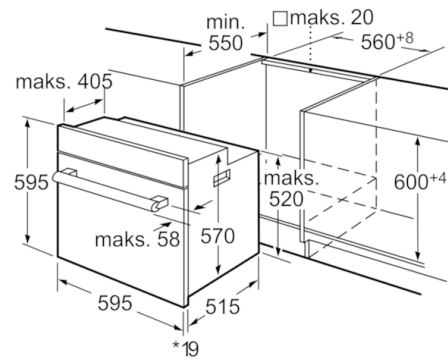

### Tehnički podaci

Boja / materijal prednjeg dijela :	Bijela
Ugradbeni / samostojeći :	Ugradbeni
Integriran sustav čišćenja :	Ecolyse coating all sides
Potrebna veličina niše za ugradnju (VxŠxD) :	575-597 x 560-568 x 550
Dimenzije proizvoda (mm) :	595 x 595 x 515
Dimenzije zapakiranog proizvoda (Vx ŠxD) (mm) :	665 x 635 x 635
Materijal upravljačke ploče :	Glass
Materijal vrata :	Glass
Neto težina (kg) :	31,724
Iskoristiva zapremnina unutrašnjosti (l) :	60
Načini pečenja :	Bottom heat, Circulating air, Conventional heat, Defrost, Full width variable grill, Half width variable grill, Hot air grilling
Materijal za prvu unutrašnjost :	emajl
Regulacija temperature :	mehaničan
Number of interior lights :	1
Certifikati odobrenja :	AENOR, CE
Dužina kabela za napajanje (cm) :	95
EAN kod :	4242002677613
Broj šupljina - NOVO (2010/30/EU) :	1
Razred energetske učinkovitosti - NOVO (2010/30/EU) :	A
Energy consumption per cycle conventional (2010/30/EC) :	0,92
Energy consumption per cycle forced air convection (2010/30/EC) :	0,85
Indeks učinkovitosti energije (2010/30/EU) :	106,3
Struja (A) :	16
Napon (V) :	220-240
Frekvencija (Hz) :	50; 60
Tip utičnice :	no plug

**Dimenzije:**

- Priključni kabl (0,95 m)

**Serie | 6, Ugradbena pećnica, Bijela**  
**HBG43S420E**

\* Kod metalnih pročelja 20 mm mjere u mm

\* Kod metalnih pročelja 20 mm

mjere u mm