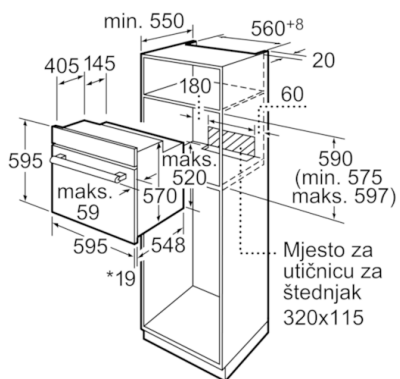

Tehnički podaci

Boja / materijal prednjeg dijela :	Crna
Ugradbeni / samostojeći :	Ugradbeni
Integriran sustav čišćenja :	Ecolyse coating all sides
Potrebna veličina niše za ugradnju (VxŠxD) :	575-597 x 560-568 x 550
Dimenzije proizvoda (mm) :	595 x 595 x 548
Dimenzije zapakiranog proizvoda (Vx ŠxD) (mm) :	670 x 680 x 670
Materijal upravljačke ploče :	Glass
Materijal vrata :	Glass
Neto težina (kg) :	36,986
Iskoristiva zapremnina unutrašnjosti (l) :	66
Načini pečenja :	Bottom heat, Conventional heat, Defrost, Full width variable grill, Half width variable grill, Hot Air, Hot Air-Eco, Hot air grilling, Pizza setting, Special baking setting, warming
Materijal za prvu unutrašnjost :	emajl
Regulacija temperature :	elektronski
Number of interior lights :	2
Certifikati odobrenja :	CE, VDE
Dužina kabela za napajanje (cm) :	120
EAN kod :	4242002675558
Broj šupljina - NOVO (2010/30/EU) :	1
Razred energetske učinkovitosti - NOVO (2010/30/EU) :	A+
Energy consumption per cycle conventional (2010/30/EC) :	0,79
Energy consumption per cycle forced air convection (2010/30/EC) :	0,68
Indeks učinkovitosti energije (2010/30/EU) :	81,9
Nazivni podaci priključka (W) :	3650
Struja (A) :	16
Napon (V) :	220-240
Frekvencija (Hz) :	60; 50
Tip utičnice :	Gardy plug w/ earthing

Brzina:

- Automatsko brzo zagrijavanje

Dimenzije:

- Priključni kabel s utikačem (1,20 m)

**Serie | 8, Ugradbena pećnica, Crna
HBG36B660**

*Kod metalnih pročelja 20mm

mjere u mm

*Kod metalnih pročelja 20mm

mjere u mm

* Kod metalnih pročelja 20mm

mjere u mm