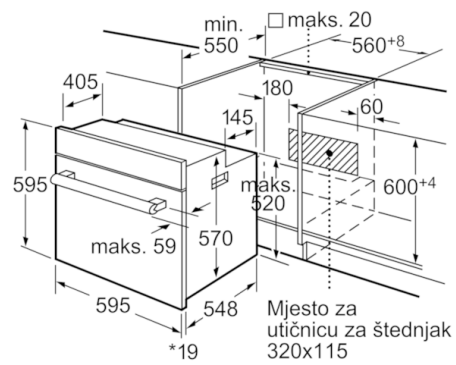

Tehnički podaci

Boja / materijal prednjeg dijela :	Crna
Ugradbeni / samostojeći :	Ugradbeni
Integriran sustav čišćenja :	Ecolyse coating all sides
Potrebna veličina niše za ugradnju (VxŠxD) :	575-597 x 560-568 x 550
Dimenzije proizvoda (mm) :	595 x 595 x 548
Dimenzije zapakiranog proizvoda (Vx ŠxD) (mm) :	670 x 680 x 670
Materijal upravljačke ploče :	Glass
Materijal vrata :	Glass
Neto težina (kg) :	36,986
Iskoristiva zapremnina unutrašnjosti (l) :	66
Načini pečenja :	Bottom heat, Conventional heat, Defrost, Full width variable grill, Half width variable grill, Hot Air, Hot Air-Eco, Hot air grilling, Pizza setting, Special baking setting, warming
Materijal za prvu unutrašnjost :	emajl
Regulacija temperature :	elektronski
Number of interior lights :	2
Certifikati odobrenja :	CE, VDE
Dužina kabela za napajanje (cm) :	120
EAN kod :	4242002675558
Broj šupljina - NOVO (2010/30/EU) :	1
Razred energetske učinkovitosti - NOVO (2010/30/EU) :	A+
Energy consumption per cycle conventional (2010/30/EC) :	0,79
Energy consumption per cycle forced air convection (2010/30/EC) :	0,68
Indeks učinkovitosti energije (2010/30/EU) :	81,9
Nazivni podaci priključka (W) :	3650
Struja (A) :	16
Napon (V) :	220-240
Frekvencija (Hz) :	60; 50
Tip utičnice :	Gardy plug w/ earthing

Brzina:

- Automatsko brzo zagrijavanje

Dimenzije:

- Priključni kabel s utikačem (1,20 m)

**Serie | 8, Ugradbena pećnica, Crna
HBG36B660**

*Kod metalnih pročelja 20mm

mjere u mm

*Kod metalnih pročelja 20mm

mjere u mm

* Kod metalnih pročelja 20mm

mjere u mm