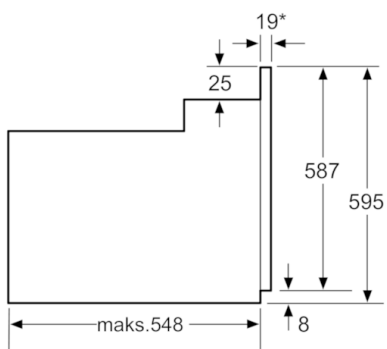

Tehnički podaci

Boja / materijal prednjeg dijela :	Crna
Ugradbeni / samostojeći :	Ugradbeni
Integriran sustav čišćenja :	Ecolyse coating all sides
Potrebna veličina niše za ugradnju (VxŠxD) :	575-597 x 560-568 x 550
Dimenzije proizvoda (mm) :	595 x 595 x 548
Dimenzije zapakiranog proizvoda (Vx ŠxD) (mm) :	670 x 680 x 670
Materijal upravljačke ploče :	Glass
Materijal vrata :	Glass
Neto težina (kg) :	36,986
Iskoristiva zapremnina unutrašnjosti (l) :	66
Načini pečenja :	Bottom heat, Conventional heat, Defrost, Full width variable grill, Half width variable grill, Hot Air, Hot Air-Eco, Hot air grilling, Pizza setting, Special baking setting, warming
Materijal za prvu unutrašnjost :	emajl
Regulacija temperature :	elektronski
Number of interior lights :	2
Certifikati odobrenja :	CE, VDE
Dužina kabela za napajanje (cm) :	120
EAN kod :	4242002675558
Broj šupljina - NOVO (2010/30/EU) :	1
Razred energetske učinkovitosti - NOVO (2010/30/EU) :	A+
Energy consumption per cycle conventional (2010/30/EC) :	0,79
Energy consumption per cycle forced air convection (2010/30/EC) :	0,68
Indeks učinkovitosti energije (2010/30/EU) :	81,9
Nazivni podaci priključka (W) :	3650
Struja (A) :	16
Napon (V) :	220-240
Frekvencija (Hz) :	60; 50
Tip utičnice :	Gardy plug w/ earthing

Brzina:

- Automatsko brzo zagrijavanje

Dimenzije:

- Priključni kabel s utikačem (1,20 m)

**Serie | 8, Ugradbena pećnica, Crna
HBG36B660**

*Kod metalnih pročelja 20mm

mjere u mm

*Kod metalnih pročelja 20mm

mjere u mm

* Kod metalnih pročelja 20mm

mjere u mm