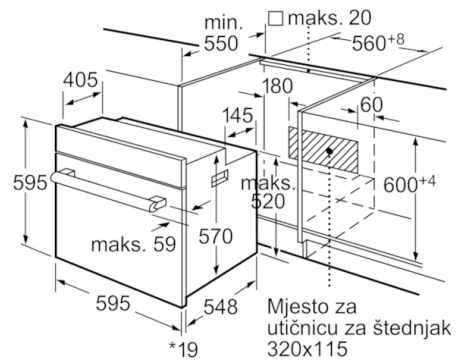

Tehnički podaci

Boja / materijal prednjeg dijela :	Bijela
Ugradbeni / samostojeći :	Ugradbeni
Integriran sustav čišćenja :	Ecolyse coating all sides
Potrebna veličina niše za ugradnju (VxŠxD) :	575-597 x 560-568 x 550
Dimenzije proizvoda (mm) :	595 x 595 x 548
Dimenzije zapakiranog proizvoda (Vx ŠxD) (mm) :	670 x 680 x 670
Materijal upravljačke ploče :	Glass
Materijal vrata :	Glass
Neto težina (kg) :	36,786
Iskoristiva zapremnina unutrašnjosti (l) :	66
Načini pečenja :	Bottom heat, Conventional heat, Defrost, Full width variable grill, Half width variable grill, Hot Air, Hot Air-Eco, Hot air grilling, Pizza setting, Special baking setting, warming
Materijal za prvu unutrašnjost :	emajl
Regulacija temperature :	elektronski
Number of interior lights :	2
Certifikati odobrenja :	CE, VDE
Dužina kabela za napajanje (cm) :	120
EAN kod :	4242002675510
Broj šupljina - NOVO (2010/30/EU) :	1
Razred energetske učinkovitosti - NOVO (2010/30/EU) :	A+
Energy consumption per cycle conventional (2010/30/EC) :	0,79
Energy consumption per cycle forced air convection (2010/30/EC) :	0,68
Indeks učinkovitosti energije (2010/30/EU) :	81,9
Struja (A) :	16
Napon (V) :	220-240
Frekvencija (Hz) :	60; 50
Tip utičnice :	Gardy plug w/ earthing

Brzina:

- Automatsko brzo zagrijavanje

Dimenzije:

- Priključni kabel s utikačem (1,20 m)

**Serie | 8, Ugradbena pećnica, Bijela
HBG36B620**

*Kod metalnih pročelja 20mm

mjere u mm

*Kod metalnih pročelja 20mm

mjere u mm

* Kod metalnih pročelja 20mm

mjere u mm