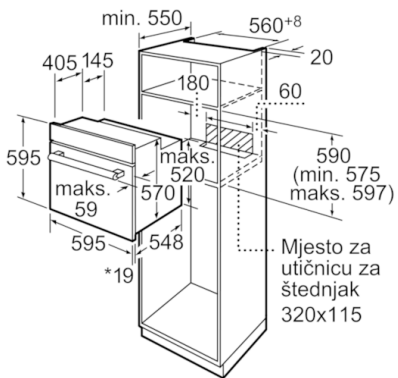

Tehnički podaci

Boja / materijal prednjeg dijela :	Bijela
Ugradbeni / samostojeći :	Ugradbeni
Integriran sustav čišćenja :	Ecolyse coating all sides
Potrebna veličina niše za ugradnju (VxŠxD) :	575-597 x 560-568 x 550
Dimenzije proizvoda (mm) :	595 x 595 x 548
Dimenzije zapakiranog proizvoda (Vx ŠxD) (mm) :	670 x 680 x 670
Materijal upravljačke ploče :	Glass
Materijal vrata :	Glass
Neto težina (kg) :	36,786
Iskoristiva zapremnina unutrašnjosti (l) :	66
Načini pečenja :	Bottom heat, Conventional heat, Defrost, Full width variable grill, Half width variable grill, Hot Air, Hot Air-Eco, Hot air grilling, Pizza setting, Special baking setting, warming
Materijal za prvu unutrašnjost :	emajl
Regulacija temperature :	elektronski
Number of interior lights :	2
Certifikati odobrenja :	CE, VDE
Dužina kabela za napajanje (cm) :	120
EAN kod :	4242002675510
Broj šupljina - NOVO (2010/30/EU) :	1
Razred energetske učinkovitosti - NOVO (2010/30/EU) :	A+
Energy consumption per cycle conventional (2010/30/EC) :	0,79
Energy consumption per cycle forced air convection (2010/30/EC) :	0,68
Indeks učinkovitosti energije (2010/30/EU) :	81,9
Struja (A) :	16
Napon (V) :	220-240
Frekvencija (Hz) :	60; 50
Tip utičnice :	Gardy plug w/ earthing

Brzina:

- Automatsko brzo zagrijavanje

Dimenzije:

- Priključni kabel s utikačem (1,20 m)

**Serie | 8, Ugradbena pećnica, Bijela
HBG36B620**

*Kod metalnih pročelja 20mm

mjere u mm

*Kod metalnih pročelja 20mm

mjere u mm

* Kod metalnih pročelja 20mm

mjere u mm