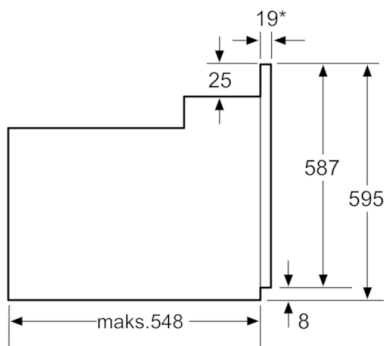

Tehnički podaci

Boja / materijal prednjeg dijela :	Bijela
Ugradbeni / samostojeći :	Ugradbeni
Integriran sustav čišćenja :	Ecolyse coating all sides
Potrebna veličina niše za ugradnju (VxŠxD) :	575-597 x 560-568 x 550
Dimenzije proizvoda (mm) :	595 x 595 x 548
Dimenzije zapakiranog proizvoda (Vx ŠxD) (mm) :	670 x 680 x 670
Materijal upravljačke ploče :	Glass
Materijal vrata :	Glass
Neto težina (kg) :	36,786
Iskoristiva zapremnina unutrašnjosti (l) :	66
Načini pečenja :	Bottom heat, Conventional heat, Defrost, Full width variable grill, Half width variable grill, Hot Air, Hot Air-Eco, Hot air grilling, Pizza setting, Special baking setting, warming
Materijal za prvu unutrašnjost :	emajl
Regulacija temperature :	elektronski
Number of interior lights :	2
Certifikati odobrenja :	CE, VDE
Dužina kabela za napajanje (cm) :	120
EAN kod :	4242002675510
Broj šupljina - NOVO (2010/30/EU) :	1
Razred energetske učinkovitosti - NOVO (2010/30/EU) :	A+
Energy consumption per cycle conventional (2010/30/EC) :	0,79
Energy consumption per cycle forced air convection (2010/30/EC) :	0,68
Indeks učinkovitosti energije (2010/30/EU) :	81,9
Struja (A) :	16
Napon (V) :	220-240
Frekvencija (Hz) :	60; 50
Tip utičnice :	Gardy plug w/ earthing

Brzina:

- Automatsko brzo zagrijavanje

Dimenzije:

- Priključni kabel s utikačem (1,20 m)

**Serie | 8, Ugradbena pećnica, Bijela
HBG36B620**

*Kod metalnih pročelja 20mm

mjere u mm

*Kod metalnih pročelja 20mm

mjere u mm

* Kod metalnih pročelja 20mm

mjere u mm