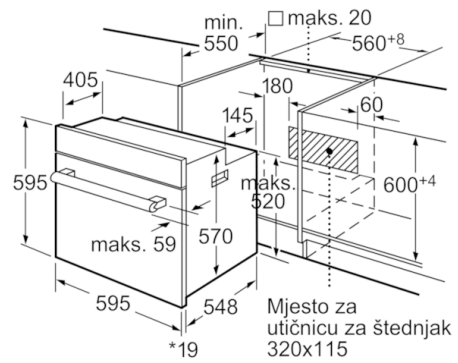

*Kod metalnih pročelja 20mm

mjere u mm