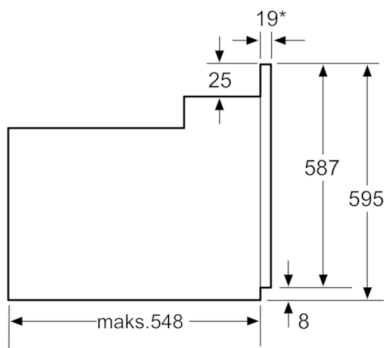

Tehnički podaci

Boja / materijal prednjeg dijela :	Nehrđajući čelik
Ugradbeni / samostojeći :	Ugradbeni
Integriran sustav čišćenja :	No
Potrebna veličina niše za ugradnju (VxŠxD) :	575-597 x 560-568 x 550
Dimenzije proizvoda (mm) :	595 x 595 x 548
Dimenzije zapakiranog proizvoda (Vx ŠxD) (mm) :	670 x 680 x 670
Materijal upravljačke ploče :	Glass
Materijal vrata :	Glass
Neto težina (kg) :	38,598
Iskoristiva zapremina unutrašnjosti (l) :	66
Načini pečenja :	Bottom heat, Conventional heat, Defrost, Full width variable grill, Half width variable grill, Hot Air, Hot air grilling, Pizza setting
Materijal za prvu unutrašnjost :	emajl
Regulacija temperature :	mehaničan
Number of interior lights :	1
Certifikati odobrenja :	CE, VDE
Dužina kabela za napajanje (cm) :	120
EAN kod :	4242002899350
Broj šupljina - NOVO (2010/30/EU) :	1
Razred energetske učinkovitosti - NOVO (2010/30/EU) :	A
Energy consumption per cycle conventional (2010/30/EC) :	0,96
Energy consumption per cycle forced air convection (2010/30/EC) :	0,82
Indeks učinkovitosti energije (2010/30/EU) :	98,8
Nazivni podaci električnog priključka (W) :	3500
Struja (A) :	16
Napon (V) :	220-240
Frekvencija (Hz) :	60; 50
Tip utičnice :	Gardy plug w/ earthing

Preklopne rešetke / vodilice

- Teleskopske vodilice na izvlačenje kao dodatni pribor

Sigurnost:

- Hladna vrata Comfort - temperatura stakla najviše 40 °C*
- Dječja sigurnosna brava

Tehničke informacije:

- Razred energetske učinkovitosti (prema EU br. 65/2014): A
- Potrošnja energije po ciklusu pri uobičajenom načinu rada: 0.96 kWh
- Potrošnja energije po ciklusu pri načinu rada s ventilatorom: 0.82 kWh
- Broj prostora za pečenje: 1
- Izvor topline: električna pećnica
- Zapremina: 66 l
- Priključni kabel s utikačem (1,20 m)

Serie | 6 Pećnice

HBG34B150, crna
Ugradbena pećnica

*Kod metalnih pročelja 20mm

mjere u mm

*Kod metalnih pročelja 20mm

mjere u mm

* Kod metalnih pročelja 20mm

mjere u mm