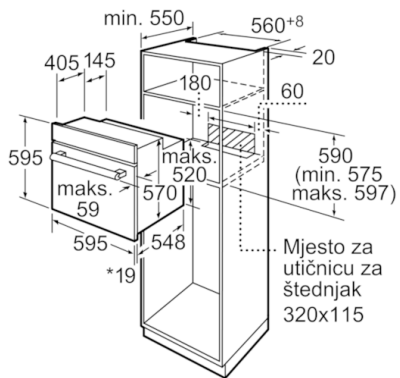

Serie | 6 Pećnice

HBG34B150, crna
Ugradbena pećnica

*Kod metalnih pročelja 20mm

mjere u mm