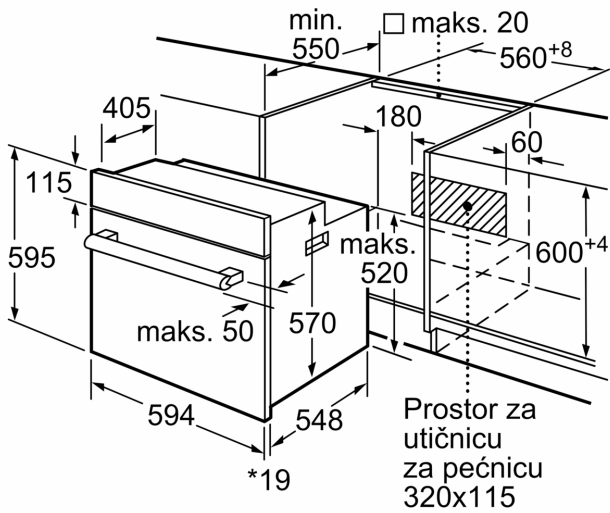

### Tehničke informacije:

- Dužina kabela za napajanje: 120 cm
- 220 - 240 V
- Priključna snaga: 3.3 kW
- Razred energetske učinkovitosti (prema EU br. 65/2014): A(na skali energetskih razreda od A+++ do D)
- Potrošnja energije po ciklusu pri uobičajenom načinu rada: 0.98 kWh
- Potrošnja energije po ciklusu pri načinu rada s ventilatorom: 0.79 kWh
- Broj prostora za pečenje: 1 Izvor topline: električna pećnica  
Zapremina: 66 l

### Dimenzije:

- Dimenzije (VxŠxD): 595 mm x 594 mm x 548 mm
- Dimenzije niše (VxŠxD): 575 mm - 597 mm x 560 mm - 568 mm x 550 mm
- "Molimo držite se dimenzija navedenih u skici za postavljanje"

**Serie 2, Pečnica, 60 x 60 cm,  
Nehrđajući čelik  
HBF133BR0**