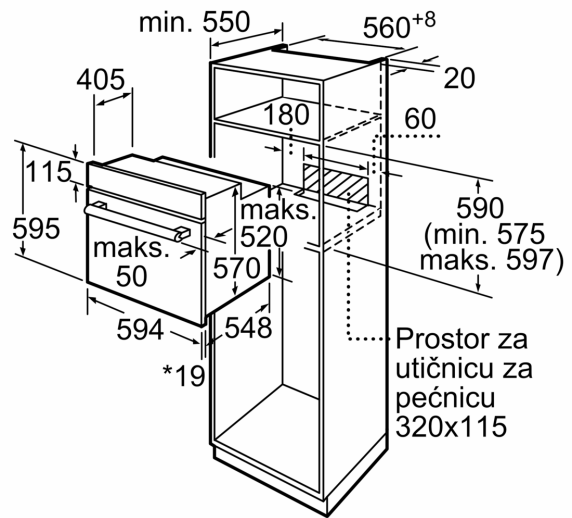

### Tehničke informacije:

- Dužina kabela za napajanje: 120 cm
- 220 - 240 V
- Priključna snaga: 3.3 kW
- Razred energetske učinkovitosti (prema EU br. 65/2014): A(na skali energetskih razreda od A+++ do D)
- Potrošnja energije po ciklusu pri uobičajenom načinu rada: 0.98 kWh
- Potrošnja energije po ciklusu pri načinu rada s ventilatorom: 0.79 kWh
- Broj prostora za pečenje: 1 Izvor topline: električna pećnica  
Zapremina: 66 l

### Dimenzije:

- Dimenzije (VxŠxD): 595 mm x 594 mm x 548 mm
- Dimenzije niše (VxŠxD): 575 mm - 597 mm x 560 mm - 568 mm x 550 mm
- "Molimo držite se dimenzija navedenih u skici za postavljanje"

**Serie 2, Pečnica, 60 x 60 cm,  
Nehrđajući čelik  
HBF133BR0**

\* 20 mm za metalna pročelja

Mjere u mm

\* 20 mm za metalna pročelja

Mjere u mm

\* Kod metalnih pročelja 20mm

mjere u mm