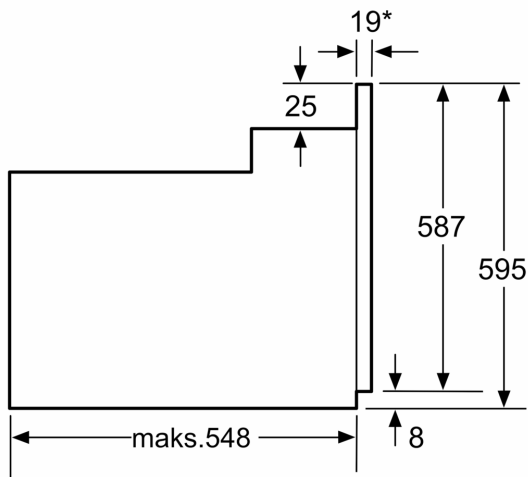

### Tehničke informacije:

- Dužina kabela za napajanje: 120 cm
- 220 - 240 V
- Priključna snaga: 3.3 kW
- Razred energetske učinkovitosti (prema EU br. 65/2014): A(na skali energetskih razreda od A+++ do D)
- Potrošnja energije po ciklusu pri uobičajenom načinu rada: 0.98 kWh
- Potrošnja energije po ciklusu pri načinu rada s ventilatorom: 0.79 kWh
- Broj prostora za pečenje: 1 Izvor topline: električna pećnica  
Zapremina: 66 l

### Dimenzije:

- Dimenzije (VxŠxD): 595 mm x 594 mm x 548 mm
- Dimenzije niše (VxŠxD): 575 mm - 597 mm x 560 mm - 568 mm x 550 mm
- "Molimo držite se dimenzija navedenih u skici za postavljanje"

**Serie 2, Pečnica, 60 x 60 cm,  
Nehrđajući čelik  
HBF133BR0**

\* 20 mm za metalna pročelja

Mjere u mm

\* 20 mm za metalna pročelja

Mjere u mm

\* Kod metalnih pročelja 20mm

mjere u mm