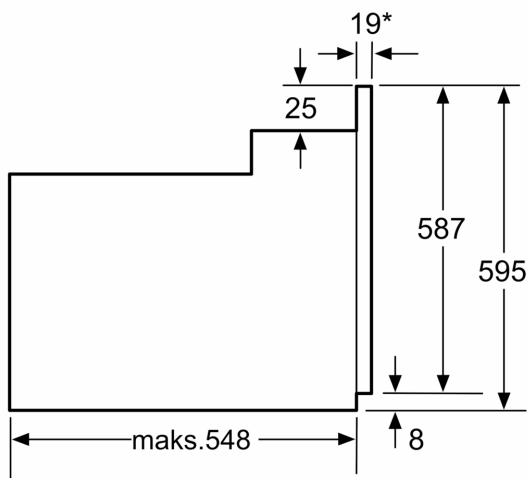

- Rešetka, Univerzalna tava za pečenje

Sigurnost:

- Dječja sigurnosna brava

Tehničke informacije:

- Dužina kabela za napajanje: 120 cm
- 220 - 240 V
- Prikjučna snaga: 3.3 kW
- Razred energetske učinkovitosti (prema EU br. 65/2014): A(na skali energetskih razreda od A+++ do D)
- Potrošnja energije po ciklusu pri uobičajenom načinu rada: 0.98 kWh
- Potrošnja energije po ciklusu pri načinu rada s ventilatorom: 0.79 kWh
- Broj prostora za pečenje: 1 Izvor topline: električna pećnica
Zapremina: 66 l

Dimenzije:

- Dimenzije (VxŠxD): 595 mm x 594 mm x 548 mm
- Dimenzije niše (VxŠxD): 575 mm - 597 mm x 560 mm - 568 mm x 550 mm
- "Molimo držite se dimenzija navedenih u skici za postavljanje"

Serie 2, Pećnica, 60 x 60 cm, Crna
HBF113EB1

* 20 mm za metalna pročelja

Mjere u mm

* 20 mm za metalna pročelja

Mjere u mm

* Kod metalnih pročelja 20mm

mjere u mm