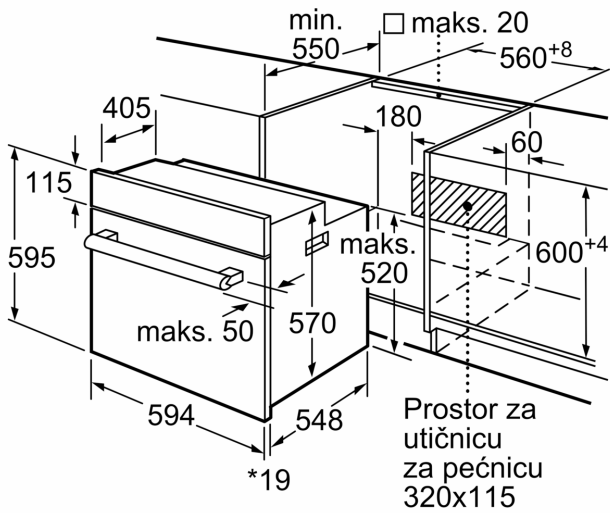

- Rešetka, Univerzalna tava za pečenje

Sigurnost:

- Dječja sigurnosna brava

Tehničke informacije:

- Dužina kabela za napajanje: 120 cm
- 220 - 240 V
- Prikjučna snaga: 3.3 kW
- Razred energetske učinkovitosti (prema EU br. 65/2014): A(na skali energetskih razreda od A+++ do D)
- Potrošnja energije po ciklusu pri uobičajenom načinu rada: 0.98 kWh
- Potrošnja energije po ciklusu pri načinu rada s ventilatorom: 0.79 kWh
- Broj prostora za pečenje: 1 Izvor topline: električna pećnica
Zapremina: 66 l

Dimenzije:

- Dimenzije (VxŠxD): 595 mm x 594 mm x 548 mm
- Dimenzije niše (VxŠxD): 575 mm - 597 mm x 560 mm - 568 mm x 550 mm
- "Molimo držite se dimenzija navedenih u skici za postavljanje"

Serie 2, Pećnica, 60 x 60 cm, Crna
HBF113EB1