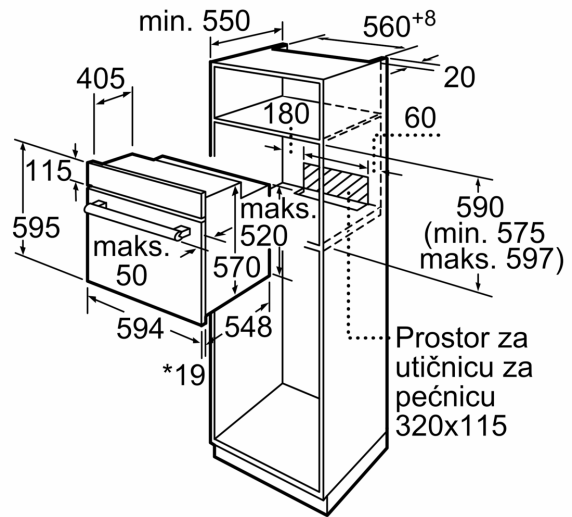

Tehnički podaci

Ugradbeni / samostojeći: Ugradbeni
Integriran sustav čišćenja: Ne
Potrebna veličina niše za ugradnju (VxŠxD): 575-597 x 560-568 x 550 mm
Dimenzije proizvoda: 595 x 594 x 548 mm
Dimenzije zapakiranog proizvoda (Vx ŠxD): 670 x 660 x 680 mm
Materijal upravljačke ploče: metal lacquered
Materijal vrata: Glass
Neto težina: 32.5 kg
Iskoristiva zapremnina unutrašnjosti: 66 l
Načini pečenja: Blagi vrući zrak, Vrući zrak, Gornje/donje grijanje, Ventilatorski infra roštilj, Promjenjivi roštilj pune širine
Regulacija temperature: mehaničan
Number of interior lights: 1
Dužina kabela za napajanje: 120.0 cm
EAN kod: 4242005257119
Broj šupljina - NOVO (2010/30/EU): 1
Razred energetske učinkovitosti: A
Energy consumption per cycle conventional (2010/30/EC): 0.98 kWh/ciklus
Energy consumption per cycle forced air convection (2010/30/EQ): 0.79 kWh/ciklus
Indeks učinkovitosti energije (2010/30/EU): 95.2 %
Prikjučna vrijednost: 3300 W
Struja: 16 A
Napon: 220-240 V
Frekvencija: 50; 60 Hz
Tip utičnice: Utikač s uzemljenjem
Uključeni dodatni pribor: 1 x Rešetka, 1 x Univerzalna tava za pečenje

- Rešetka, Univerzalna tava za pečenje

Sigurnost:

- Dječja sigurnosna brava

Tehničke informacije:

- Dužina kabela za napajanje: 120 cm
- 220 - 240 V
- Prikjučna snaga: 3.3 kW
- Razred energetske učinkovitosti (prema EU br. 65/2014): A(na skali energetskih razreda od A+++ do D)
- Potrošnja energije po ciklusu pri uobičajenom načinu rada: 0.98 kWh
- Potrošnja energije po ciklusu pri načinu rada s ventilatorom: 0.79 kWh
- Broj prostora za pečenje: 1 Izvor topline: električna pećnica
Zapremina: 66 l

Dimenzije:

- Dimenzije (VxŠxD): 595 mm x 594 mm x 548 mm
- Dimenzije niše (VxŠxD): 575 mm - 597 mm x 560 mm - 568 mm x 550 mm
- "Molimo držite se dimenzija navedenih u skici za postavljanje"

Serie 2, Pećnica, 60 x 60 cm, Crna
HBF113EB1

* 20 mm za metalna pročelja

Mjere u mm

* 20 mm za metalna pročelja

Mjere u mm

* Kod metalnih pročelja 20mm

mjere u mm