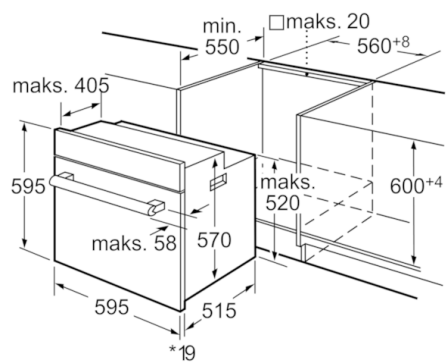

**Serie | 6, Ugradbena pećnica, Nehrdajući
čelik
HBB43C350**

* Kod metalnih pročelja 20 mm

mjere u mm