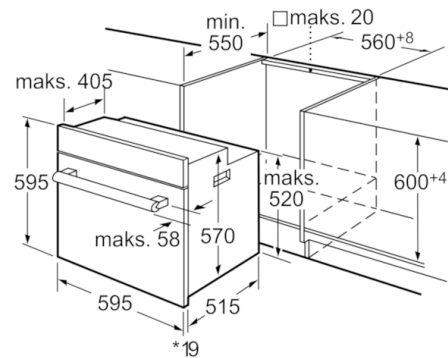

* Kod metalnih pročelja 20 mm

mjere u mm