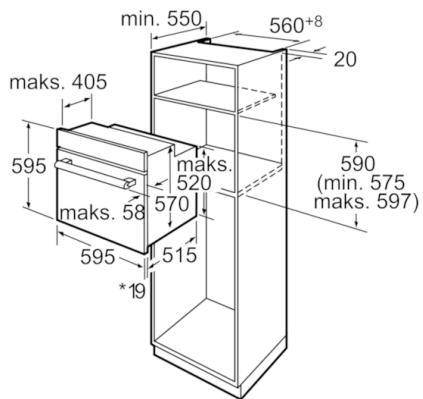

Serie | 6 Pećnice

HBA74S360E, crna Ugradbena pećnica

* Kod metalnih pročelja 20 mm

mjere u mm