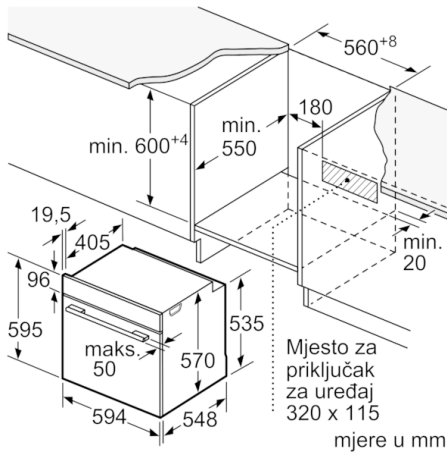

**Serie | 6, Ugradbena pećnica, 60 x 60 cm,
Nehrđajući čelik
HBA5785S0**