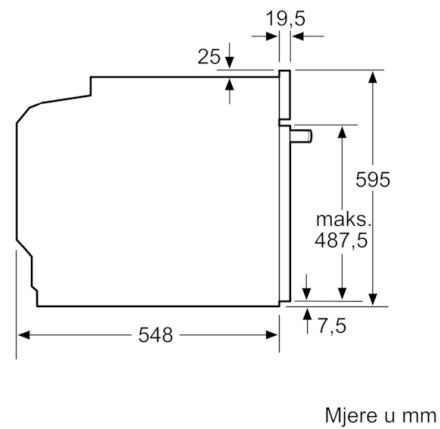

**Serie | 6, Ugradbena pećnica, 60 x 60 cm,
Nehrđajući čelik
HBA5785S0**