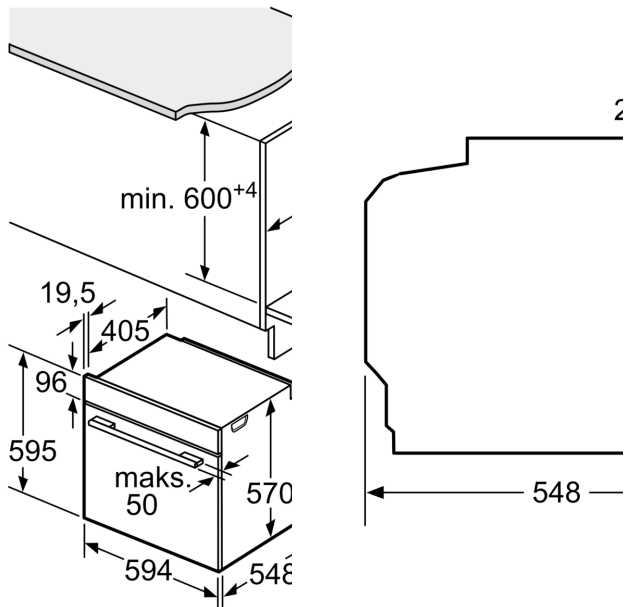

#### Dimenzije:

- Dimenzije (VxŠxD): 595 mm x 594 mm x 548 mm
- Dimenzije niše (VxŠxD): 585 mm - 595 mm x 560 mm - 568 mm x 550 mm
- "Molimo držite se dimenzija navedenih u skici za postavljanje"
- Preporučujemo vam da odaberete komplementarne proizvode unutar SER4, kako bi se osigurala optimalna kombinacija dizajna vaših ugrađenih uređaja.

**Serie 4, Pećnica, 60 x 60 cm,  
Nehrđajući čelik  
HBA573BS1**

Mjere u mm

**A:** 19,5 mm  
**B:** Prostor za priključiv  
115 mm

Ugradnja s pločom za