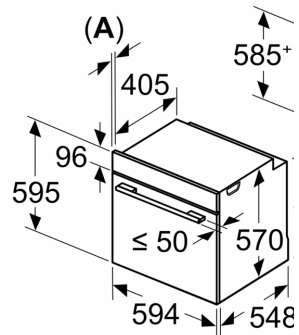

#### Tehničke informacije:

- Dužina kabela za napajanje: 120 cm
- 220 - 240 V
- Prikjučna snaga: 3.6 kW
- Razred energetske učinkovitosti (prema EU br. 65/2014): A(na skali energetskih razreda od A+++ do D)
- Potrošnja energije po ciklusu pri uobičajenom načinu rada:0.99 kWh
- Potrošnja energije po ciklusu pri načinu rada s ventilatorom:0.81 kWh
- Broj prostora za pečenje: 1 Izvor topline: električna pećnica  
Zapremina:71 l

#### Dimenzije:

- Dimenzije (VxŠxD): 595 mm x 594 mm x 548 mm
- Dimenzije niše (VxŠxD): 585 mm - 595 mm x 560 mm - 568 mm x 550 mm
- "Molimo držite se dimenzija navedenih u skici za postavljanje"
- Preporučujemo vam da odaberete komplementarne proizvode unutar SER4, kako bi se osigurala optimalna kombinacija dizajna vaših ugrađenih uređaja.

**Serie 4, Pećnica, 60 x 60 cm,  
Nehrđajući čelik  
HBA573BS1**

Mjere u mm

**A:** 19,5 mm  
**B:** Prostor za priključiv  
115 mm

Ugradnja s pločom za