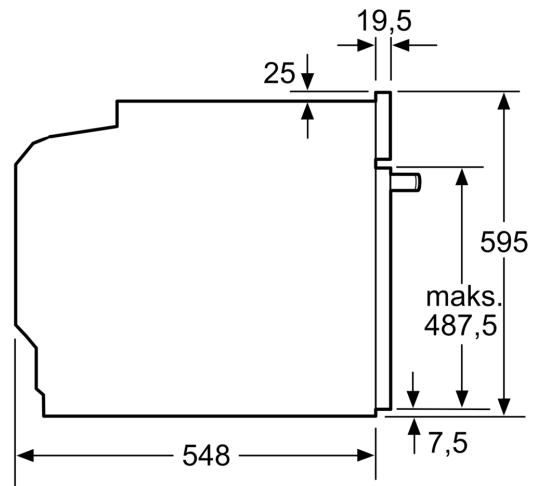

Tehnički podaci

Ugradbeni / samostojeći: Ugradbeni
Integriran sustav čišćenja: Pyrolytic
Potrebna veličina niše za ugradnju (VxŠxD): 585-595 x 560-568 x 550 mm
Dimenzije proizvoda: 595 x 594 x 548 mm
Dimenzije zapakiranog proizvoda (Vx ŠxD): 675 x 670 x 690 mm
Materijal upravljačke ploče: Glass
Materijal vrata: Glass
Neto težina: 36.6 kg
Iskoristiva zapremnina unutrašnjosti: 71 l
Načini pečenja: Roštilj pune širine, Blagi vrući zrak, Vrući zrak, Gornje/donje grijanje, Ventilatorski infra roštilj
Regulacija temperature:elektronski
Number of interior lights: 1
Dužina kabela za napajanje: 120.0 cm
EAN kod:4242005126057
Broj šupljina - NOVO (2010/30/EU): 1
Razred energetske učinkovitosti: A
Energy consumption per cycle conventional (2010/30/EC):0.99 kWh/ciklus
Energy consumption per cycle forced air convection (2010/30/EC):81 kWh/ciklus
Indeks učinkovitosti energije (2010/30/EU): 95.3 %
Prikjučna vrijednost: 3600 W
Struja: 16 A
Napon: 220-240 V
Frekvencija: 50; 60 Hz
Tip utičnice: Utikač s uzemljenjem
Uključeni dodatni pribor:1 x Rešetka, 1 x Univerzalna tava za pečenje

Tehničke informacije:

- Dužina kabela za napajanje: 120 cm
- 220 - 240 V
- Priključna snaga: 3.6 kW
- Razred energetske učinkovitosti (prema EU br. 65/2014): A(na skali energetskih razreda od A+++ do D)
- Potrošnja energije po ciklusu pri uobičajenom načinu rada: 0.99 kWh
- Potrošnja energije po ciklusu pri načinu rada s ventilatorom: 0.81 kWh
- Broj prostora za pečenje: 1 Izvor topline: električna pećnica
Zapremina: 71 l

Dimenzije:

- Dimenzije (VxŠxD): 595 mm x 594 mm x 548 mm
- Dimenzije niše (VxŠxD): 585 mm - 595 mm x 560 mm - 568 mm x 550 mm
- "Molimo držite se dimenzija navedenih u skici za postavljanje"

**Serie 4, Pećnica, 60 x 60 cm, Crna
HBA573BB1**

Mjere u mm

A: 19,5 mm
B: Prostor za priključivanje uređaja 320 x 115 mm

Ugradnja s pločom za kuhanje.