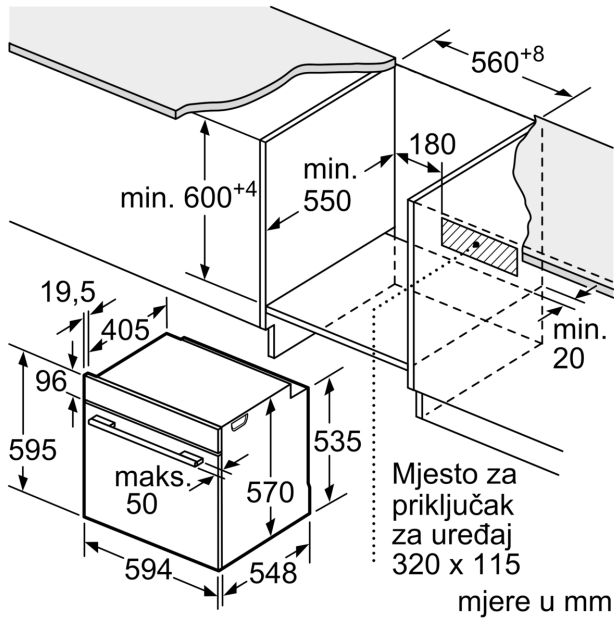

Tehnički podaci

Ugradbeni / samostojeći: Ugradbeni
Integriran sustav čišćenja: Pyrolytic
Potrebna veličina niše za ugradnju (VxŠxD): 585-595 x 560-568 x 550 mm
Dimenzije proizvoda: 595 x 594 x 548 mm
Dimenzije zapakiranog proizvoda (Vx ŠxD): 675 x 670 x 690 mm
Materijal upravljačke ploče: Glass
Materijal vrata: Glass
Neto težina: 36.6 kg
Iskoristiva zapremnina unutrašnjosti: 71 l
Načini pečenja: Roštilj pune širine, Blagi vrući zrak, Vrući zrak, Gornje/donje grijanje, Ventilatorski infra roštilj
Regulacija temperature:elektronski
Number of interior lights: 1
Dužina kabela za napajanje: 120.0 cm
EAN kod:4242005126057
Broj šupljina - NOVO (2010/30/EU): 1
Razred energetske učinkovitosti: A
Energy consumption per cycle conventional (2010/30/EC):0.99 kWh/ciklus
Energy consumption per cycle forced air convection (2010/30/EC):81 kWh/ciklus
Indeks učinkovitosti energije (2010/30/EU): 95.3 %
Prikjučna vrijednost: 3600 W
Struja: 16 A
Napon: 220-240 V
Frekvencija: 50; 60 Hz
Tip utičnice: Utikač s uzemljenjem
Uključeni dodatni pribor:1 x Rešetka, 1 x Univerzalna tava za pečenje

Tehničke informacije:

- Dužina kabela za napajanje: 120 cm
- 220 - 240 V
- Priključna snaga: 3.6 kW
- Razred energetske učinkovitosti (prema EU br. 65/2014): A(na skali energetskih razreda od A+++ do D)
- Potrošnja energije po ciklusu pri uobičajenom načinu rada: 0.99 kWh
- Potrošnja energije po ciklusu pri načinu rada s ventilatorom: 0.81 kWh
- Broj prostora za pečenje: 1 Izvor topline: električna pećnica
Zapremina: 71 l

Dimenzije:

- Dimenzije (VxŠxD): 595 mm x 594 mm x 548 mm
- Dimenzije niše (VxŠxD): 585 mm - 595 mm x 560 mm - 568 mm x 550 mm
- "Molimo držite se dimenzija navedenih u skici za postavljanje"

**Serie 4, Pećnica, 60 x 60 cm, Crna
HBA573BB1**

Mjere u mm

A: 19,5 mm
B: Prostor za priključivanje uređaja 320 x 115 mm

Ugradnja s pločom za kuhanje.