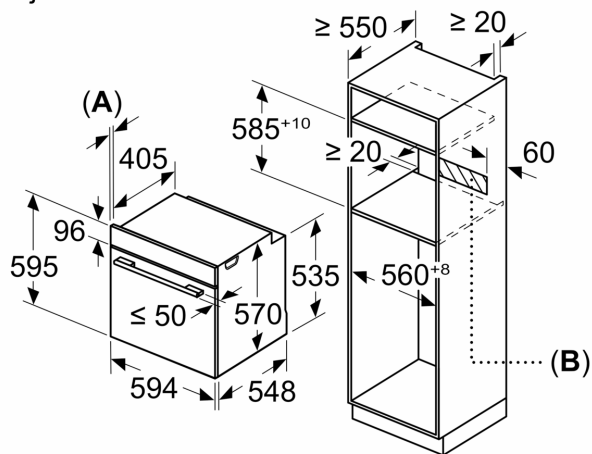

Tehničke informacije:

- Dužina kabela za napajanje: 120 cm
- 220 - 240 V
- Priključna snaga: 3.6 kW
- Razred energetske učinkovitosti (prema EU br. 65/2014): A(na skali energetskih razreda od A+++ do D)
- Potrošnja energije po ciklusu pri uobičajenom načinu rada: 0.99 kWh
- Potrošnja energije po ciklusu pri načinu rada s ventilatorom: 0.81 kWh
- Broj prostora za pečenje: 1 Izvor topline: električna pećnica
Zapremina: 71 l

Dimenzije:

- Dimenzije (VxŠxD): 595 mm x 594 mm x 548 mm
- Dimenzije niše (VxŠxD): 585 mm - 595 mm x 560 mm - 568 mm x 550 mm
- "Molimo držite se dimenzija navedenih u skici za postavljanje"

**Serie 4, Pećnica, 60 x 60 cm, Crna
HBA573BB1**

Mjere u mm

A: 19,5 mm
B: Prostor za priključivanje uređaja 320 x 115 mm

Ugradnja s pločom za kuhanje.