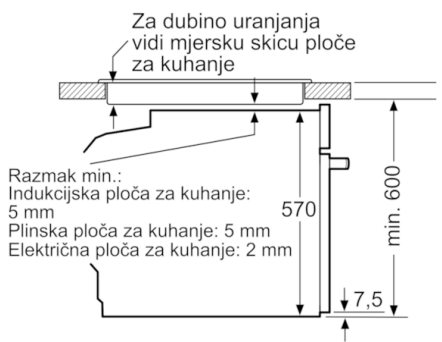

Dimenzije proizvoda (mm) : 595 x 594 x 548

Dimenzije zapakiranog proizvoda (Vx ŠxD) (mm) :

675 x 690 x 660

Materijal upravljačke ploče : Glass

Materijal vrata : Glass

Neto težina (kg) : 36,842

Iskoristiva zapremnina unutrašnjosti (l) : 71

#### Tehničke informacije:

- Razred energetske učinkovitosti (prema EU br. 65/2014): A (na skali energetske učinkovitosti od A+++ do D)  
Potrošnja energije po ciklusu pri uobičajenom načinu rada: 0.99 kWh  
Potrošnja energije po ciklusu pri načinu rada s ventilatorom: 0.81 kWh  
Broj prostora za pečenje: 1  
Izvor topline: električna pećnica  
Zapremina: 71 l
- Dužina kabela za napajanje: 120 cm
- Prikjučna snaga: 3.6 kW

#### Dimenzije:

- Dimenzije (VxŠxD): 595 mm x 594 mm x 548 mm
- Dimenzije niše (VxŠxD): 560 mm - 568 mm x 585 mm - 595 mm x 550 mm
- "Molimo držite se dimenzija navedenih u skici za postavljanje"

## Serie | 4, Ugradbena pećnica, Crna HBA573BB0

Mjere u mm

Ugradnja s pločom za kuhanje.

Mjere u mm