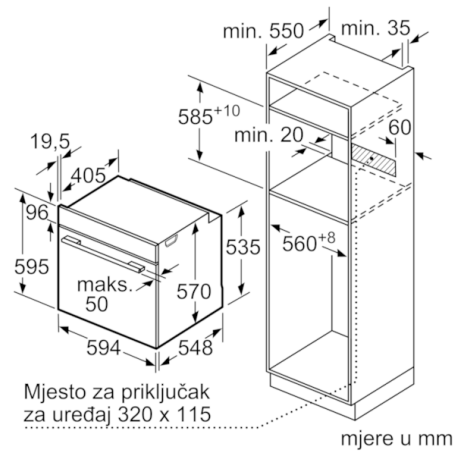

Serie | 4, Ugradbena pećnica, Crna HBA573BB0

Ugradnja s pločom za kuhanje.