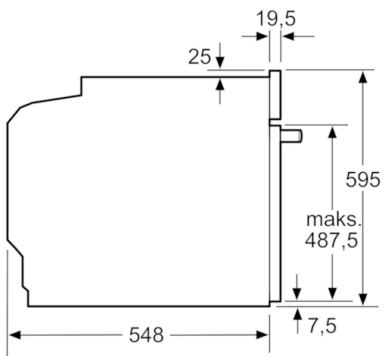

Serie | 4, Ugradbena pećnica, Crna HBA573BB0

Mjere u mm