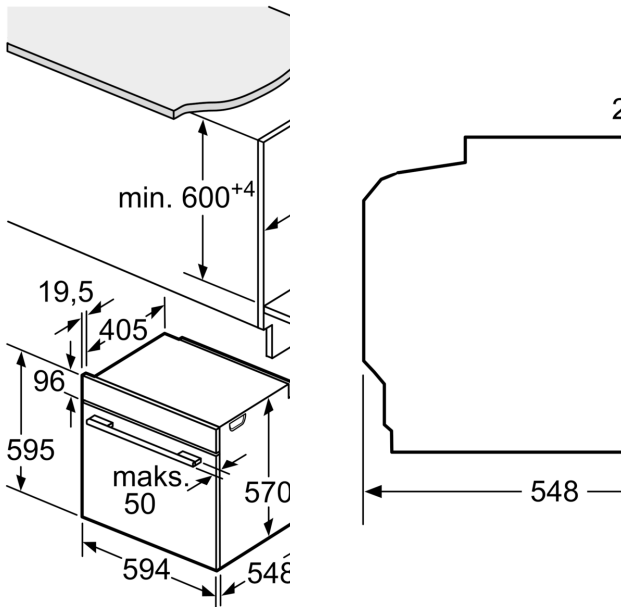

Pripadajući pribor:

- Rešetka, Univerzalna tava za pečenje

Sigurnost:

- Dječja sigurnosna brava

Tehničke informacije:

- Dužina kabela za napajanje: 120 cm
- 220 - 240 V
- Priključna snaga: 3.4 kW
- Razred energetske učinkovitosti (prema EU br. 65/2014): A(na skali energetskih razreda od A+++ do D)
- Potrošnja energije po ciklusu pri uobičajenom načinu rada: 0.97 kWh
- Potrošnja energije po ciklusu pri načinu rada s ventilatorom: 0.81 kWh
- Broj prostora za pečenje: 1 Izvor topline: električna pećnica
Zapremina: 71 l

Dimenzije:

- Dimenzije (VxŠxD): 595 mm x 594 mm x 548 mm
- Dimenzije niše (VxŠxD): 585 mm - 595 mm x 560 mm - 568 mm x 550 mm
- "Molimo držite se dimenzija navedenih u skici za postavljanje"
- Preporučujemo vam da odaberete komplementarne proizvode unutar SER4, kako bi se osigurala optimalna kombinacija dizajna vaših ugrađenih uređaja.

Serie 4, Pećnica, 60 x 60 cm, Bijela
HBA533BW1

Mjere u mm

A: 19,5 mm
B: Prostor za priključiv
 115 mm

Ugradnja s pločom za