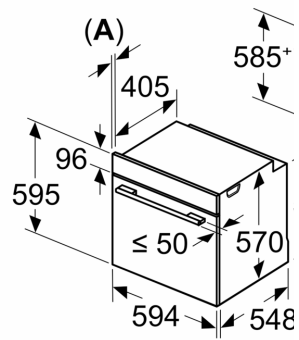

Pripadajući pribor:

- Rešetka, Univerzalna tava za pečenje

Sigurnost:

- Dječja sigurnosna brava

Tehničke informacije:

- Dužina kabela za napajanje: 120 cm
- 220 - 240 V
- Priključna snaga: 3.4 kW
- Razred energetske učinkovitosti (prema EU br. 65/2014): A(na skali energetskih razreda od A+++ do D)
- Potrošnja energije po ciklusu pri uobičajenom načinu rada: 0.97 kWh
- Potrošnja energije po ciklusu pri načinu rada s ventilatorom: 0.81 kWh
- Broj prostora za pečenje: 1 Izvor topline: električna pećnica
Zapremina: 71 l

Dimenzije:

- Dimenzije (VxŠxD): 595 mm x 594 mm x 548 mm
- Dimenzije niše (VxŠxD): 585 mm - 595 mm x 560 mm - 568 mm x 550 mm
- "Molimo držite se dimenzija navedenih u skici za postavljanje"
- Preporučujemo vam da odaberete komplementarne proizvode unutar SER4, kako bi se osigurala optimalna kombinacija dizajna vaših ugrađenih uređaja.

Serie 4, Pećnica, 60 x 60 cm, Bijela
HBA533BW1

Mjere u mm

A: 19,5 mm
B: Prostor za priključiv
 115 mm

Ugradnja s pločom za