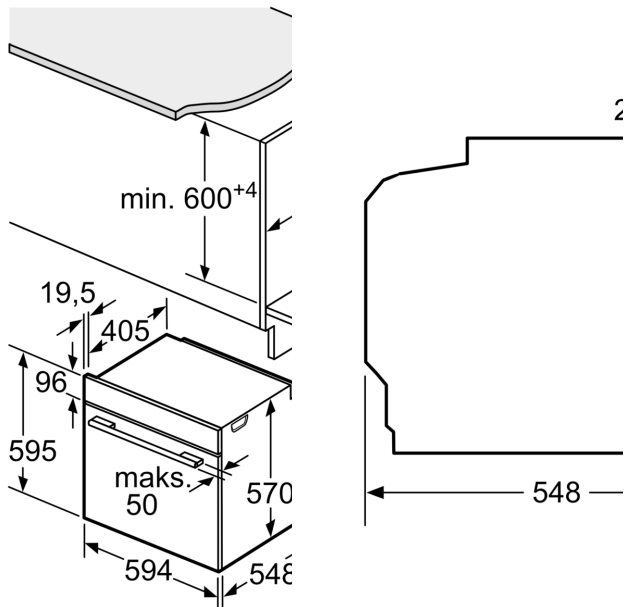

- Rešetka, Univerzalna tava za pečenje

Sigurnost:

- Dječja sigurnosna brava

Tehničke informacije:

- Dužina kabela za napajanje: 120 cm
- 220 - 240 V
- Prikjučna snaga: 3.4 kW
- Razred energetske učinkovitosti (prema EU br. 65/2014): A(na skali energetskih razreda od A+++ do D)
- Potrošnja energije po ciklusu pri uobičajenom načinu rada: 0.97 kWh
- Potrošnja energije po ciklusu pri načinu rada s ventilatorom: 0.81 kWh
- Broj prostora za pečenje: 1 Izvor topline: električna pećnica
Zapremina: 71 l

Dimenzije:

- Dimenzije (VxŠxD): 595 mm x 594 mm x 548 mm
- Dimenzije niše (VxŠxD): 585 mm - 595 mm x 560 mm - 568 mm x 550 mm
- "Molimo držite se dimenzija navedenih u skici za postavljanje"
- Preporučujemo vam da odaberete komplementarne proizvode unutar SER4, kako bi se osigurala optimalna kombinacija dizajna vaših ugrađenih uređaja.

**Serie 4, Pećnica, 60 x 60 cm,
Nehrđajući čelik
HBA513BS1**

Mjere u mm

A: 19,5 mm
B: Prostor za priključiv
115 mm

Ugradnja s pločom za