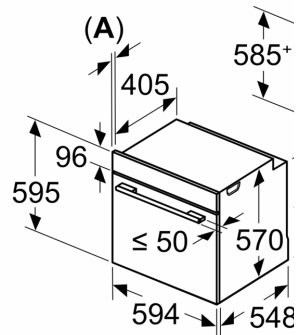

- Rešetka, Univerzalna tava za pečenje

Sigurnost:

- Dječja sigurnosna brava

Tehničke informacije:

- Dužina kabela za napajanje: 120 cm
- 220 - 240 V
- Prikjučna snaga: 3.4 kW
- Razred energetske učinkovitosti (prema EU br. 65/2014): A(na skali energetskih razreda od A+++ do D)
- Potrošnja energije po ciklusu pri uobičajenom načinu rada: 0.97 kWh
- Potrošnja energije po ciklusu pri načinu rada s ventilatorom: 0.81 kWh
- Broj prostora za pečenje: 1 Izvor topline: električna pećnica
Zapremina: 71 l

Dimenzije:

- Dimenzije (VxŠxD): 595 mm x 594 mm x 548 mm
- Dimenzije niše (VxŠxD): 585 mm - 595 mm x 560 mm - 568 mm x 550 mm
- "Molimo držite se dimenzija navedenih u skici za postavljanje"
- Preporučujemo vam da odaberete komplementarne proizvode unutar SER4, kako bi se osigurala optimalna kombinacija dizajna vaših ugrađenih uređaja.

**Serie 4, Pećnica, 60 x 60 cm,
Nehrđajući čelik
HBA513BS1**

Mjere u mm

A: 19,5 mm
B: Prostor za priključiv
115 mm

Ugradnja s pločom za