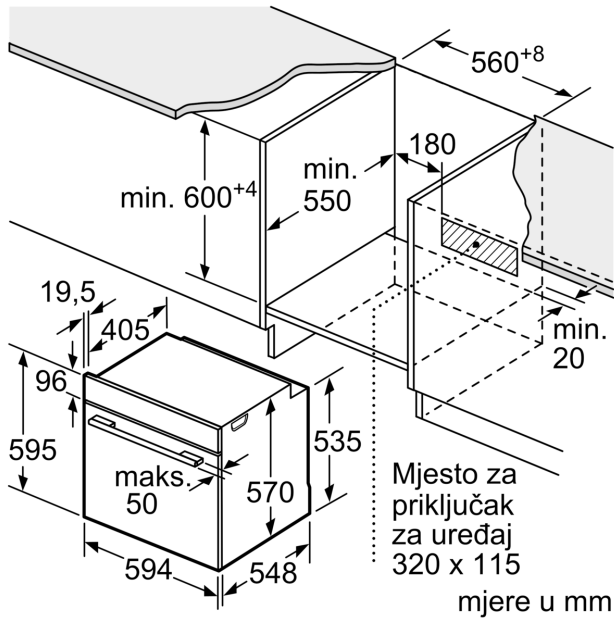

- Rešetka, Univerzalna tava za pečenje

Sigurnost:

- Dječja sigurnosna brava

Tehničke informacije:

- Dužina kabela za napajanje: 120 cm
- 220 - 240 V
- Priključna snaga: 3.4 kW
- Razred energetske učinkovitosti (prema EU br. 65/2014): A(na skali energetskih razreda od A+++ do D)
- Potrošnja energije po ciklusu pri uobičajenom načinu rada: 0.97 kWh
- Potrošnja energije po ciklusu pri načinu rada s ventilatorom: 0.81 kWh
- Broj prostora za pečenje: 1 Izvor topline: električna pećnica
Zapremina: 71 l

Dimenzije:

- Dimenzije (VxŠxD): 595 mm x 594 mm x 548 mm
- Dimenzije niše (VxŠxD): 585 mm - 595 mm x 560 mm - 568 mm x 550 mm
- "Molimo držite se dimenzija navedenih u skici za postavljanje"
- Preporučujemo vam da odaberete komplementarne proizvode unutar SER4, kako bi se osigurala optimalna kombinacija dizajna vaših ugrađenih uređaja.

**Serie 4, Pećnica, 60 x 60 cm, Crna
HBA513BB1**

mjere u mm

Mjere u mm

Mjere u mm

A: 19,5 mm

B: Prostor za priključivanje uređaja 320 x 115 mm

Ugradnja s pločom za kuhanje.

Mjere u mm