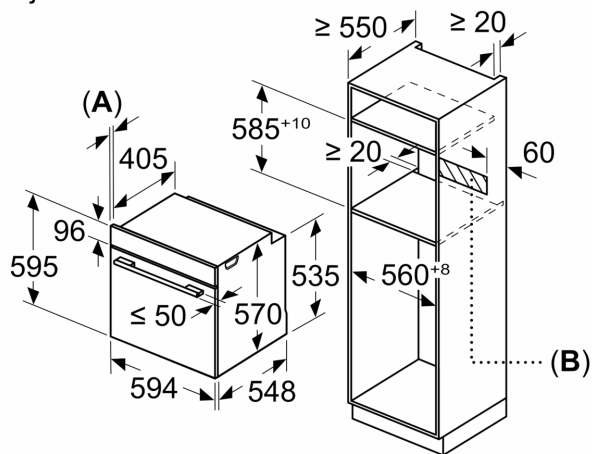

Dimenzije:

- Dimenzije (VxŠxD): 595 mm x 594 mm x 548 mm
- Dimenzije niše (VxŠxD): 585 mm - 595 mm x 560 mm - 568 mm x 550 mm
- "Molimo držite se dimenzija navedenih u skici za postavljanje"
- Preporučujemo vam da odaberete komplementarne proizvode unutar SER4, kako bi se osigurala optimalna kombinacija dizajna vaših ugrađenih uređaja.

**Serie 4, Pećnica, 60 x 60 cm, Crna
HBA513BB1**

mjere u mm

Mjere u mm

Mjere u mm

A: 19,5 mm

B: Prostor za priključivanje uređaja 320 x 115 mm

Ugradnja s pločom za kuhanje.

Mjere u mm