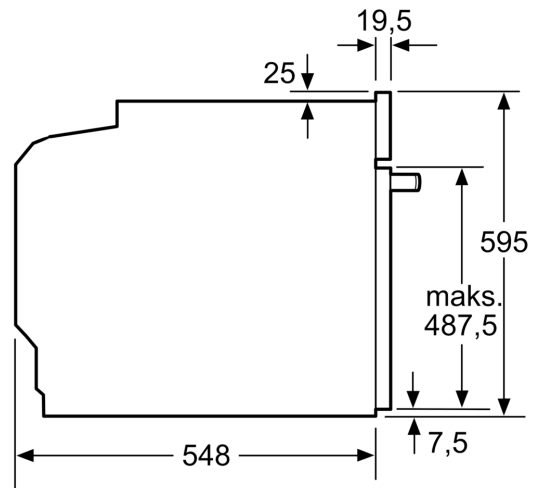

- Rešetka, Univerzalna tava za pečenje

Sigurnost:

- Dječja sigurnosna brava

Tehničke informacije:

- Dužina kabela za napajanje: 120 cm
- 220 - 240 V
- Priključna snaga: 3.4 kW
- Razred energetske učinkovitosti (prema EU br. 65/2014): A(na skali energetskih razreda od A+++ do D)
- Potrošnja energije po ciklusu pri uobičajenom načinu rada: 0.97 kWh
- Potrošnja energije po ciklusu pri načinu rada s ventilatorom: 0.81 kWh
- Broj prostora za pečenje: 1 Izvor topline: električna pećnica
Zapremina: 71 l

Dimenzije:

- Dimenzije (VxŠxD): 595 mm x 594 mm x 548 mm
- Dimenzije niše (VxŠxD): 585 mm - 595 mm x 560 mm - 568 mm x 550 mm
- "Molimo držite se dimenzija navedenih u skici za postavljanje"
- Preporučujemo vam da odaberete komplementarne proizvode unutar SER4, kako bi se osigurala optimalna kombinacija dizajna vaših ugrađenih uređaja.

**Serie 4, Pećnica, 60 x 60 cm, Crna
HBA513BB1**

mjere u mm

Mjere u mm

Mjere u mm

A: 19,5 mm

B: Prostor za priključivanje uređaja 320 x 115 mm

Ugradnja s pločom za kuhanje.

Mjere u mm