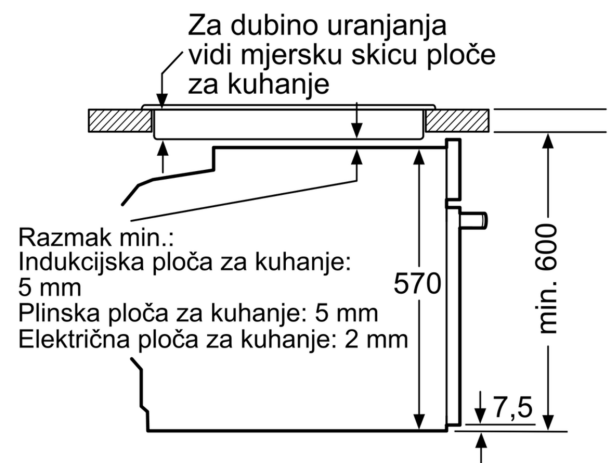

- Rešetka, Univerzalna tava za pečenje

Sigurnost:

- Dječja sigurnosna brava

Tehničke informacije:

- Dužina kabela za napajanje: 120 cm
- 220 - 240 V
- Priključna snaga: 3.4 kW
- Razred energetske učinkovitosti (prema EU br. 65/2014): A(na skali energetskih razreda od A+++ do D)
- Potrošnja energije po ciklusu pri uobičajenom načinu rada: 0.97 kWh
- Potrošnja energije po ciklusu pri načinu rada s ventilatorom: 0.81 kWh
- Broj prostora za pečenje: 1 Izvor topline: električna pećnica
Zapremina: 71 l

Dimenzije:

- Dimenzije (VxŠxD): 595 mm x 594 mm x 548 mm
- Dimenzije niše (VxŠxD): 585 mm - 595 mm x 560 mm - 568 mm x 550 mm
- "Molimo držite se dimenzija navedenih u skici za postavljanje"
- Preporučujemo vam da odaberete komplementarne proizvode unutar SER4, kako bi se osigurala optimalna kombinacija dizajna vaših ugrađenih uređaja.

**Serie 4, Pećnica, 60 x 60 cm, Crna
HBA513BB1**

mjere u mm

Mjere u mm

Mjere u mm

A: 19,5 mm

B: Prostor za priključivanje uređaja 320 x 115 mm

Ugradnja s pločom za kuhanje.

Mjere u mm