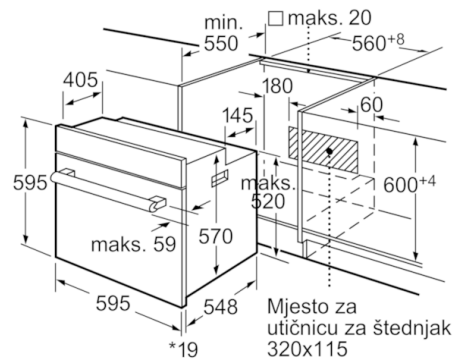

*Kod metalnih pročelja 20mm

mjere u mm