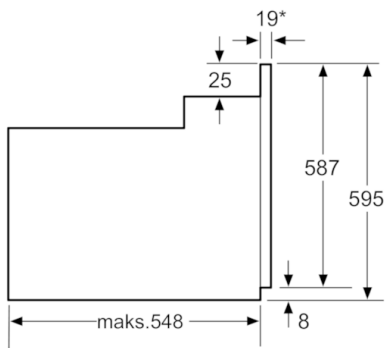

##### Tehničke informacije:

- Razred energetske učinkovitosti (prema EU br. 65/2014): A
- Potrošnja energije po ciklusu pri uobičajenom načinu rada: 0.96 kWh
- Potrošnja energije po ciklusu pri načinu rada s ventilatorom: 0.82 kWh
- Broj prostora za pečenje: 1
- Izvor topline: električna pećnica
- Zapremina: 66 l
- Priključni kabel s utikačem (1,20 m)

**Serie | 6 Pećnice**
**HBA23B120R, bijela**
**Ugradbena pećnica**

\*Kod metalnih pročelja 20mm

mjere u mm

\*Kod metalnih pročelja 20mm

mjere u mm

\* Kod metalnih pročelja 20mm

mjere u mm