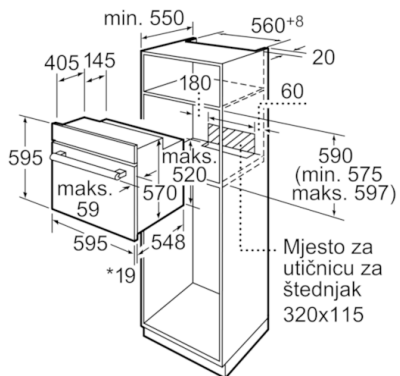

Serie | 6 Pećnice

HBA23B120R, bijela

Ugradbena pećnica

*Kod metalnih pročelja 20mm

mjere u mm