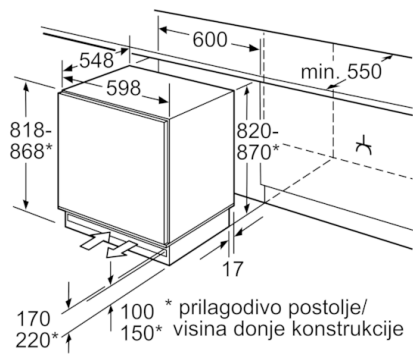

#### Tehnički podaci

Termometar u dijelu sa zamrzivačem :	analogno
Lampa :	Ne
Kategorija proizvoda :	Ormar za zamrzavanje
Ugradbeni / samostojeći :	Ugradbeni
Opcije za ploču vrata :	ukrasna letvica dobavljiva
Sustav protiv zaleđivanja :	Ne
Visina proizvoda (mm) :	820
Širina proizvoda (mm) :	598
Dubina proizvoda :	548
Dimenzije zapakiranog proizvoda (Vx ŠxD) (mm) :	890 x 620 x 670
Neto težina (kg) :	35,791
Bruto težina (kg) :	38,7
Nazivni podaci priključka (W) :	90
Struja (A) :	10
Frekvencija (Hz) :	50
Certifikati odobrenja :	CE, Ukraine, VDE
Dužina kabela za napajanje (cm) :	230
Položaj vrata :	Right reversible
Vrijeme skladištenja u slučaju nestanka struje (h) :	23
Postupak odmrzavanja :	ručno
Signal upozorenja / kvar :	akustičan i vizualan
Vrata je moguće zaključati :	Ne
Broj ladica / košara (kom) :	3
Broj vratašca za zamrzavanje (kom) :	0
EAN kod :	4242002647159
Marka :	Bosch
Naziv proizvoda / trgovačka oznaka :	GUD15A55
Kategorija proizvoda :	Ormar za zamrzavanje
Godišnja potrošnja energije (kWh/godišnje) - NOVO (2010/30/EZ) :	184,00
Neto kapacitet zamrzivača (l) - NOVO (2010/30/EZ) :	98
Kapacitet zamrzavanja (kg/24h) - NOVO (2010/30/EZ) :	12
Klimatski razred :	SN-ST
Razina buke (dB) :	38
Način ugradnje :	moguća ugradnja

### Tehničke informacije

- Energetski razred: A+ (na skali energetskih razreda od A+++ do D)
- Potrošnja energije: 184 kWh godišnje
- Ukupni upotrebljivi volumen: 98 l
- \*\*\*\*- Prostor za zamrzavanje: 98 l
- Učinak zamrzavanja: 12 kg/24 h
- Pohranjivanje u slučaju kvarova: 23 h
- Buka: 38 dB(A) re 1 pW
- Klimatski razred SN-ST
- Desno otvaranje vrata, podesivo
- Dimenzije (V x Š x D): 82 x 60 x 55 cm
- Ugradbene dimenzije (V x Š x D): 82 x 60 x 55 cm
- Priključna snaga: 90 W

### Pribor

- Posuda za ledene kocke, Rashladni akumulator

**Serie | 6, built-under freezer, 82 x 59.8 cm  
GUD15A55**

Mjesto za električni priključak bočno  
desno ili lijevo pored uređaja.  
Ventilacija i odzračivanje u postolju.

mjere u mm