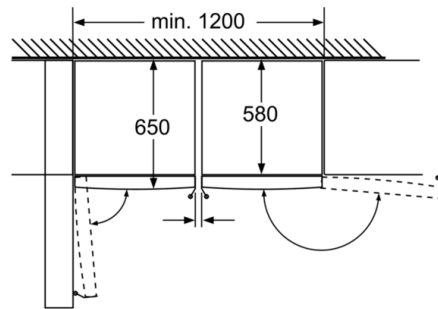

## Serie | 4, Samostojeći zamrzivač, 186 x 60 cm, bijela GSV36VW32

Posude se u potpunosti mogu izvući kada je uređaj postavljen izravno na zid.

	a	b	c	d	e	f
KSW36, GSD36	187					
KSV36, KSF36, GSN36, GSV36	186					
KSV33, GSN33, GSV33	176	60	65	58	60	119,5
KSV29, GSN29, GSV29	161					
GSV24	146					
GSN51	161					
GSN54	176	70	78	70	70	142
GSN58	191					

Mjere u cm

Zdjele se u potpunosti mogu izvući kada je uređaj postavljen izravno na zidu.

mjere u mm