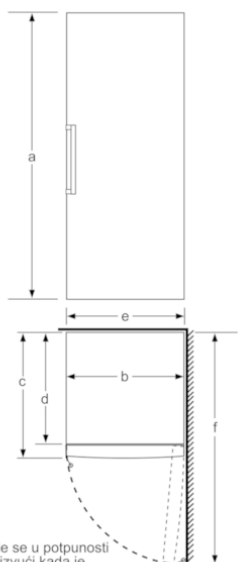

Serie | 4, Samostojeći zamrzivač, 176 x 60 cm, bijela GSV33VW31

Posude se u potpunosti
mogu izvuci kada je
uređaj postavljen izravno
na zid.

	a	b	c	d	e	f
KSW36, GSD36	187					
KSV36, KSF36, GSN36, GSV36	186					
KSV33, GSN33, GSV33	176	60	65	58	60	119,5
KSV29, GSN29, GSV29	161					
GSV24	146					
GSN51	161					
GSN54	176	70	78	70	70	142
GSN58	191					

Mjere u cm